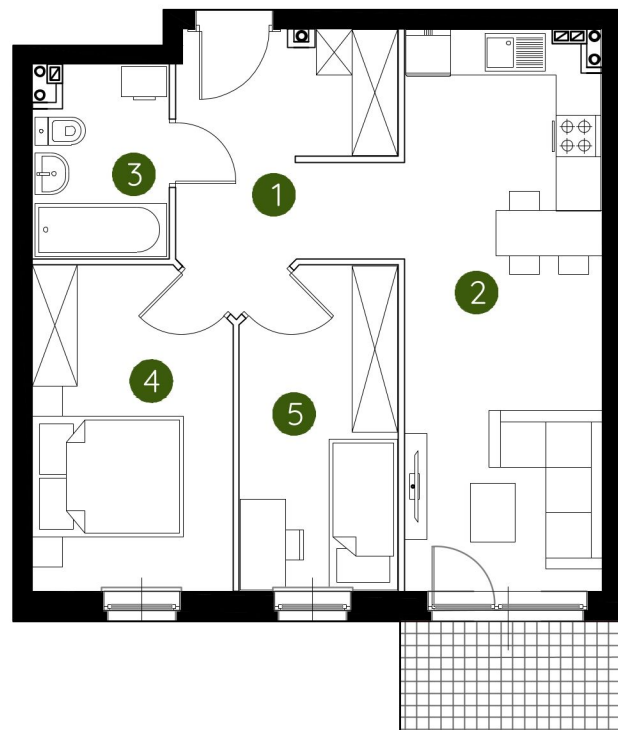

lokal 2.C.0.06

52,19 m²

parter

budynek 2

**Murapol
Prado**

Kraków, ul. Pękowicka

0 1 2 5m

Podziałka podana z tolerancją +/- 5%

1. przedpokój	9,30 m ²
2. salon z aneksem kuchennym	18,97 m ²
3. łazienka	4,33 m ²
4. sypialnia	10,98 m ²
5. sypialnia	8,61 m ²
metraż	52,19 m²

Schemat kondygnacji