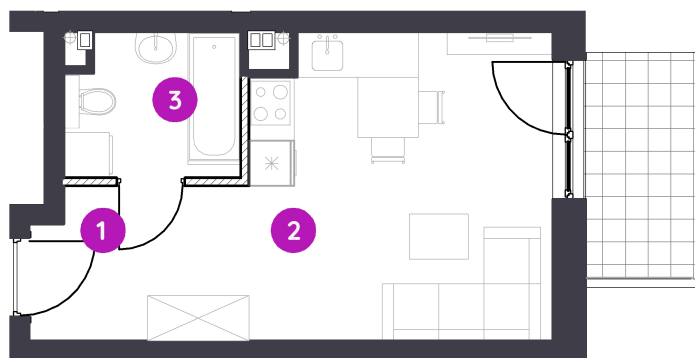

Murapol Osiedle Faktoria

Łódź | al. 1 Maja

mieszkanie **1.A.0.13**

piętro 0

budynek 1

1. Przedpokój **2,31 m²**

2. Salon/Aneks kuchenny **19,44 m²**

3. Łazienka **4,30 m²**

metraż **26,05 m²**

ogródek **12,08 m²**

taras **4,5 m²**

0 1 2 5 m

Podziałka podana z tolerancją +/- 5%

Aranżacja mieszkania ma charakter podglądowy