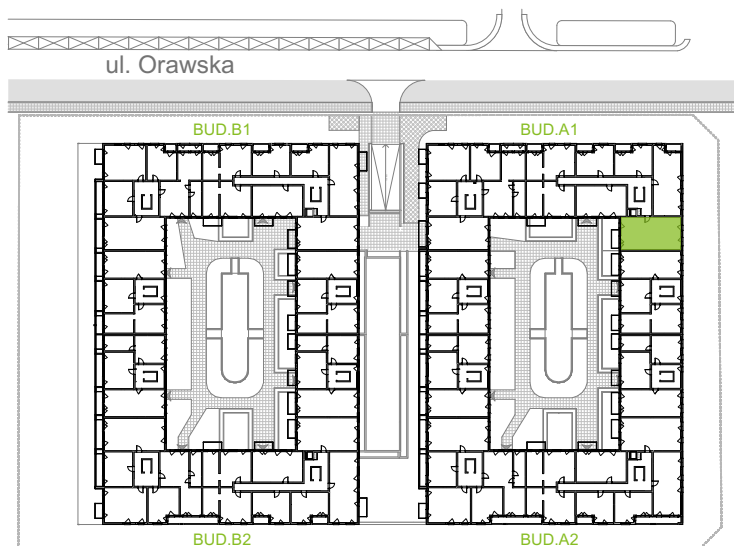

Rzut kondygnacji Piętro 2

U nas nigdy nie płacisz za powierzchnię pod ścianami działowymi.