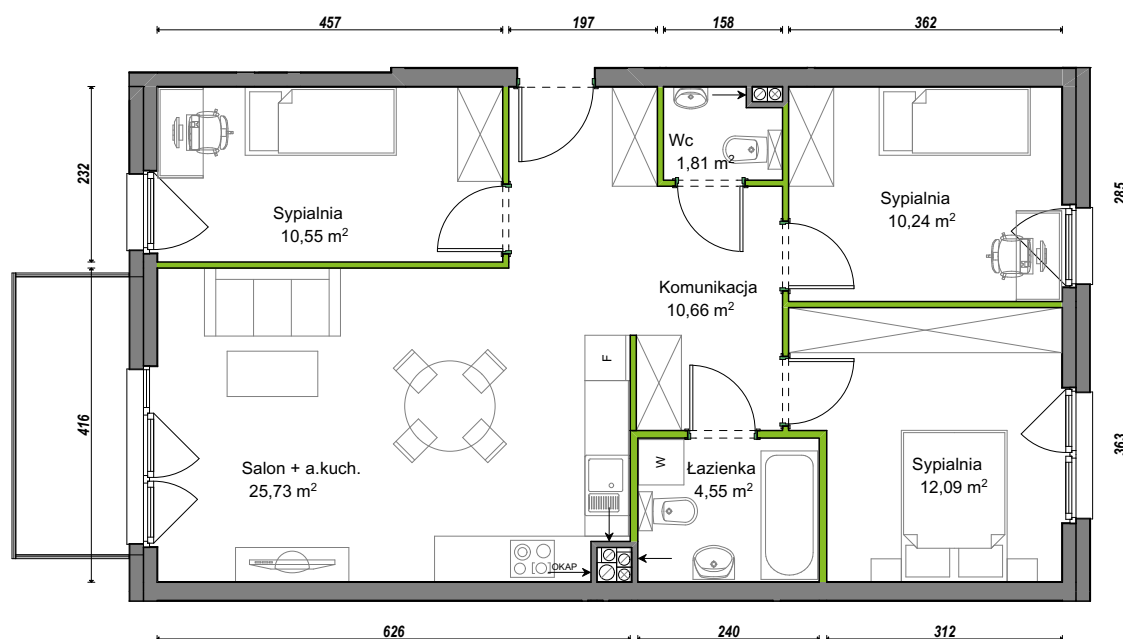

## nr A1/C/20

Powierzchnia **75,63 m<sup>2</sup>**

Piętro **2**

Aranżacja mieszkania jest przykładowa.

### Powierzchnia użytkowa

Komunikacja	10,66 m <sup>2</sup>
Łazienka	4,55 m <sup>2</sup>
Salon + a.kuch.	25,73 m <sup>2</sup>
Sypialnia	10,24 m <sup>2</sup>
Sypialnia	10,55 m <sup>2</sup>
Sypialnia	12,09 m <sup>2</sup>
Wc	1,81 m <sup>2</sup>
<b>Razem</b>	<b>75,63 m<sup>2</sup></b>
+Balkon	5,52 m <sup>2</sup>