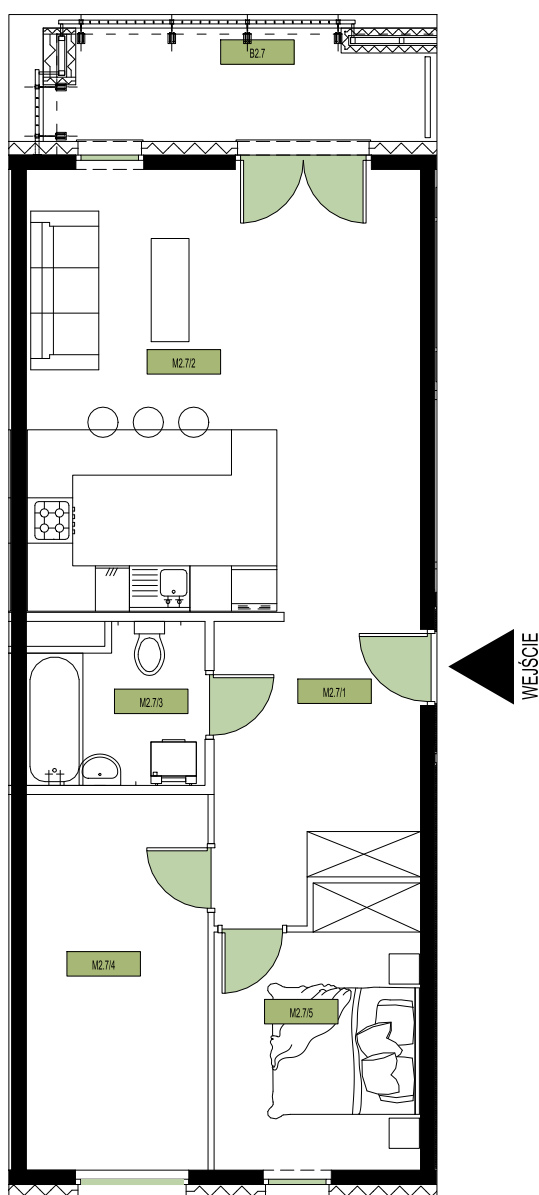

MIESZKANIE 3-POKOJOWE

budynek: 4

piętro: 2

mieszkanie: 7

**M2.7**  
powierzchnia: **65,90 m<sup>2</sup>**

M2.7/1 przedpokój 10,09 m<sup>2</sup>

M2.7/2 pokój 30,23 m<sup>2</sup>

M2.7/3 łazienka 4,52 m<sup>2</sup>

M2.7/4 pokój 11,73 m<sup>2</sup>

M2.7/5 pokój 9,33 m<sup>2</sup>

B2.7 balkon 6,84 m<sup>2</sup>

Wymiary rzeczywiste mogą różnić się od podanych na rzucie lokalu. Rzut nie stanowi oferty handlowej w rozumieniu kodeksu cywilnego.