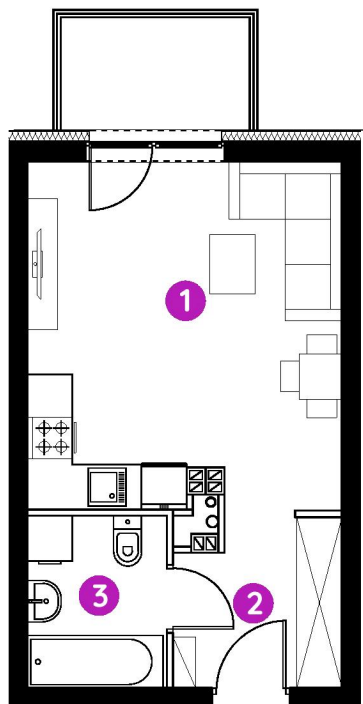

# Murapol Aviator

Toruń | ul. Grudziądzka 115

0 1 2 5m

Podziałka podana z tolerancją +/- 5%  
Aranżacja mieszkania ma charakter poglądowy.

lokal	<b>1.B.1.03</b>
piętro	1
budynek	1
1. salon z aneksem kuch.	<b>18,69 m<sup>2</sup></b>
2. hol	<b>4,70 m<sup>2</sup></b>
3. łazienka	<b>4,10 m<sup>2</sup></b>

metraż	<b>27,49 m<sup>2</sup></b>
balkon	<b>3,75 m<sup>2</sup></b>

Biuro Sprzedaży: Toruń, ul. Grudziądzka 115 - T: **(56) 647 15 49**, M: [torun@murapol.pl](mailto:torun@murapol.pl). Centrala: Bielsko-Biała, ul. Dworkowa 4, T: 33 819 33 33, M: [sekretariat@murapol.pl](mailto:sekretariat@murapol.pl), [murapol.pl](http://murapol.pl)

UWAGA: Powierzchnia liczona wg PN-ISO 9836; 2022. Na etapie projektu wykonawczego i realizacji obiektu mogą wystąpić korekty w powierzchni lokali i układzie ścian, powierzchnia liczona w stanie wykończonym. Do obliczeń przyjęto 1,5 cm tynku.