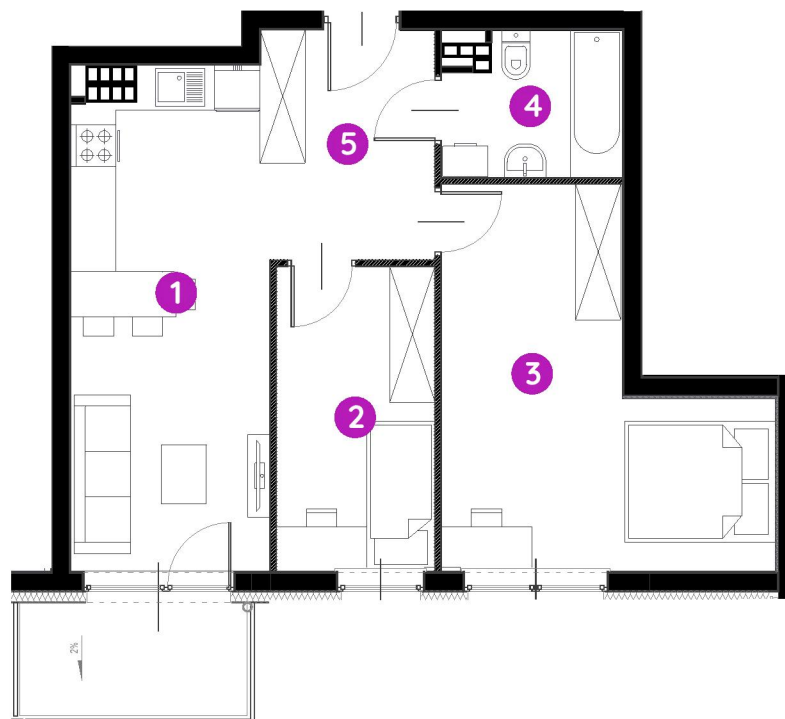

Murapol Zielony Żurawiniec

Poznań | ul. Sielawy/Czarnucha

mieszkanie **2.B.3.16**

piętro **3**

budynek **2**

1. salon z aneksem kuch. **16,91 m²**

2. garderoba **8,31 m²**

3. sypialnia **16,71 m²**

4. łazienka **4,23 m²**

5. korytarz **6,76 m²**

 powierzchnia ścian działowych nadających się do demontażu **1,66 m²**

metraż **54,58 m²**

balkon **4,50 m²**

0 1 2 5m

Podziałka podana z tolerancją +/- 5%

Aranżacja mieszkania ma charakter poglądowy.