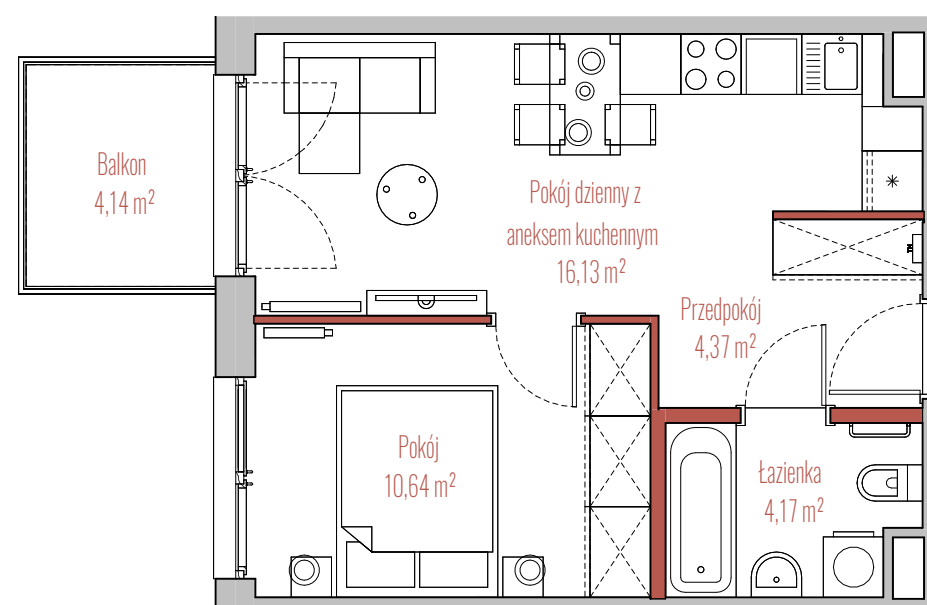

osiedle
JUJU

BUDYNEK

RZUT

PRZEKRÓJ

INFORMACJE O LOKALU

Budynek	C
Klatka	1
Piętro	II PIĘTRO
Numer lokalu	18

ZESTAWIENIE POWIERZCHNI

Pokój	10,64 m ²
Pokój dzienny z aneksem kuchennym	16,13 m ²
Przedpokój	4,37 m ²
Łazienka	4,17 m ²
Powierzchnia użytkowa:	35,31 m ²
Balkon	4,14 m ²

■ ściany działowe
□ szachty, ściany nośne i międzylokalowe