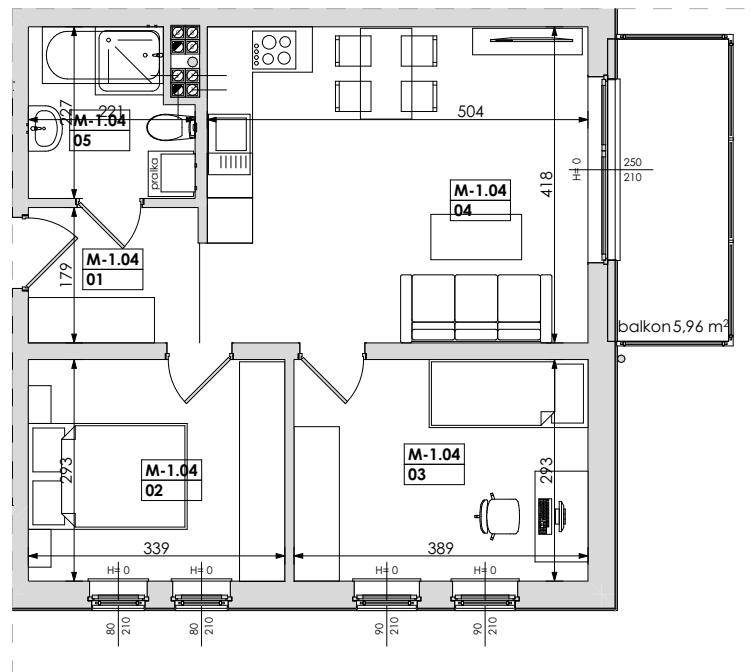

Mieszkanie nr	Nr pom.	Nazwa pomieszczenia	Powierzchnia	Wys.
M-1.04	01	korytarz	4,04	250
	02	pokój	9,94	250
	03	pokój	11,39	250
	04	pokój dz.+aneks k.	21,18	250
	05	łazienka	4,57	250
			51,12 m²	

Powyższe rysunki mają charakter poglądowy. Zastrzegamy sobie prawo do wprowadzenia zmian.

powierzchnia mieszkania 51,12 m²