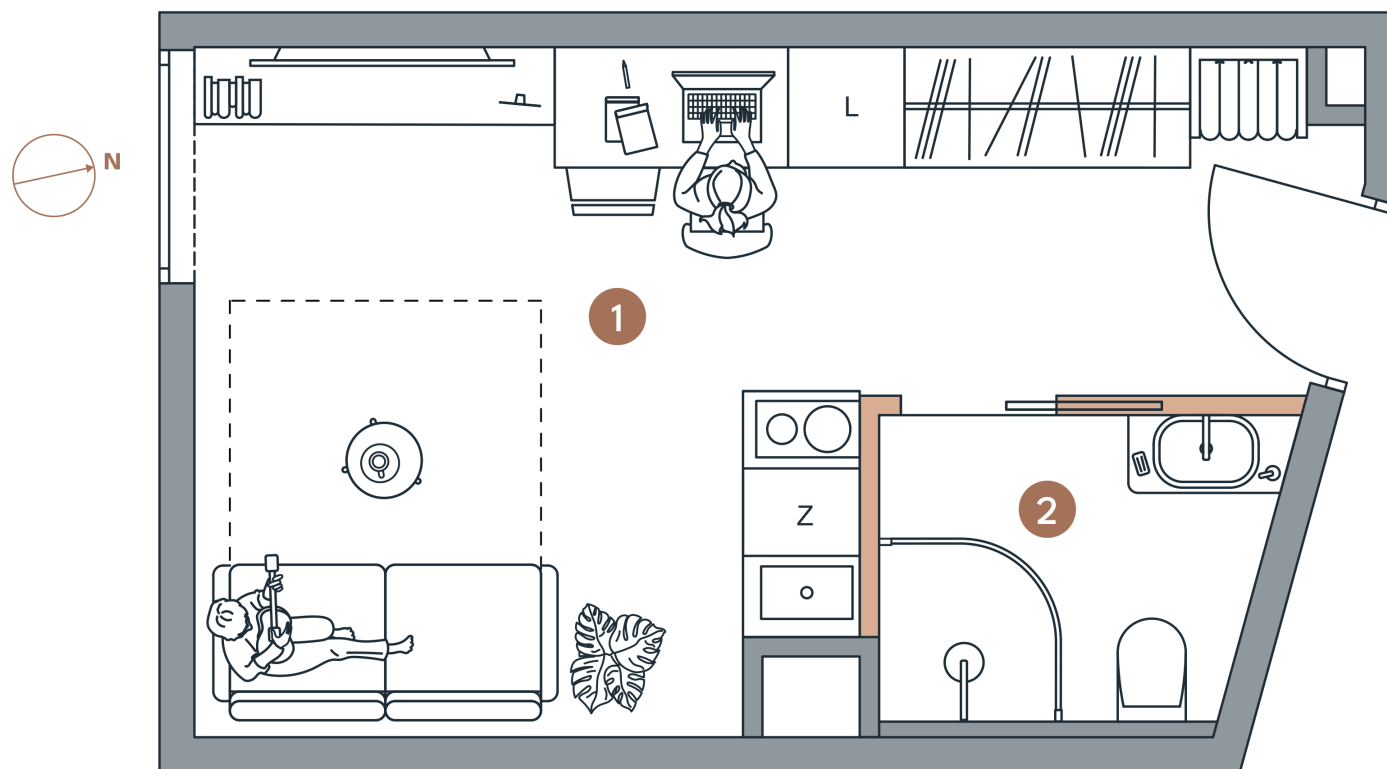

Lokal

Powierzchnia

Piętro

Pokoje

Powierzchnie

3.14

19,10_{M²}

3

1

1 . Pokój z aneks. kuch. 16,02 m²

2 . Łazienka 3,08 m²

SUMA 19,10 m²

LEGENDA

Ściany niedemontowane

Ściany możliwe do demontażu

STAROWIEJSKA 3