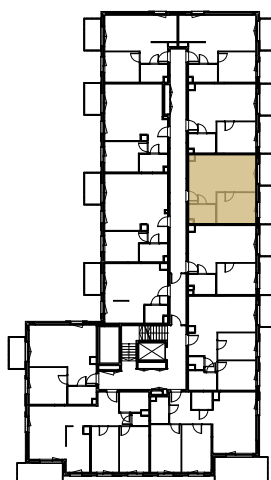

KRÓLOWEJ JADWIGI 51

nr A/51

Powierzchnia 37,78 m²

Piętro 4

Aranżacja mieszkania jest przykładowa

Powierzchnia użytkowa

salon z aneksem	20,40 m ²
pokój	10,22 m ²
łazienka	4,18 m ²
korytarz	2,98 m ²
Razem	37,78 m²
+balkon	4,30 m ²

Rzut kondygnacji Piętro 4

Plan osiedla Budynek A