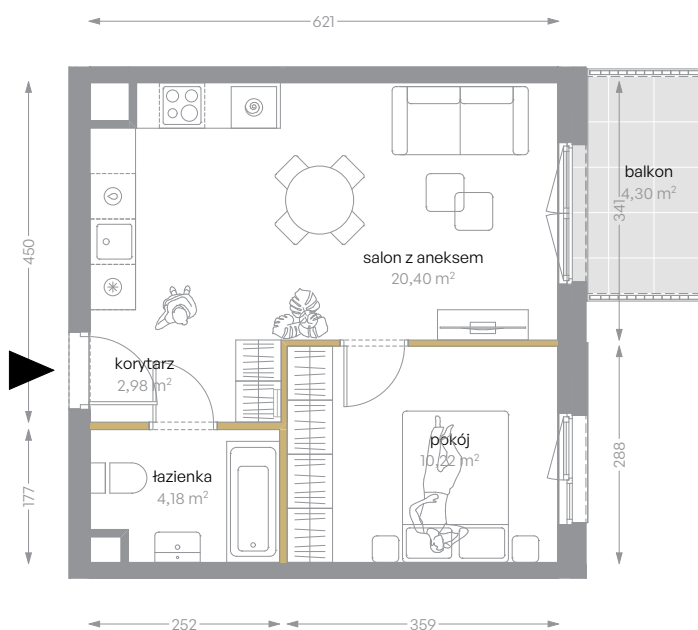

KRÓLOWEJ JADWIGI 51

nr A/51

Powierzchnia 37,78 m²

Piętro 4

Aranżacja mieszkania jest przykładowa

Powierzchnia użytkowa

salon z aneksem	20,40 m ²
pokój	10,22 m ²
łazienka	4,18 m ²
korytarz	2,98 m ²
Razem	37,78 m²
+balkon	4,30 m ²

Rzut kondygnacji Piętro 4

Plan osiedla Budynek A