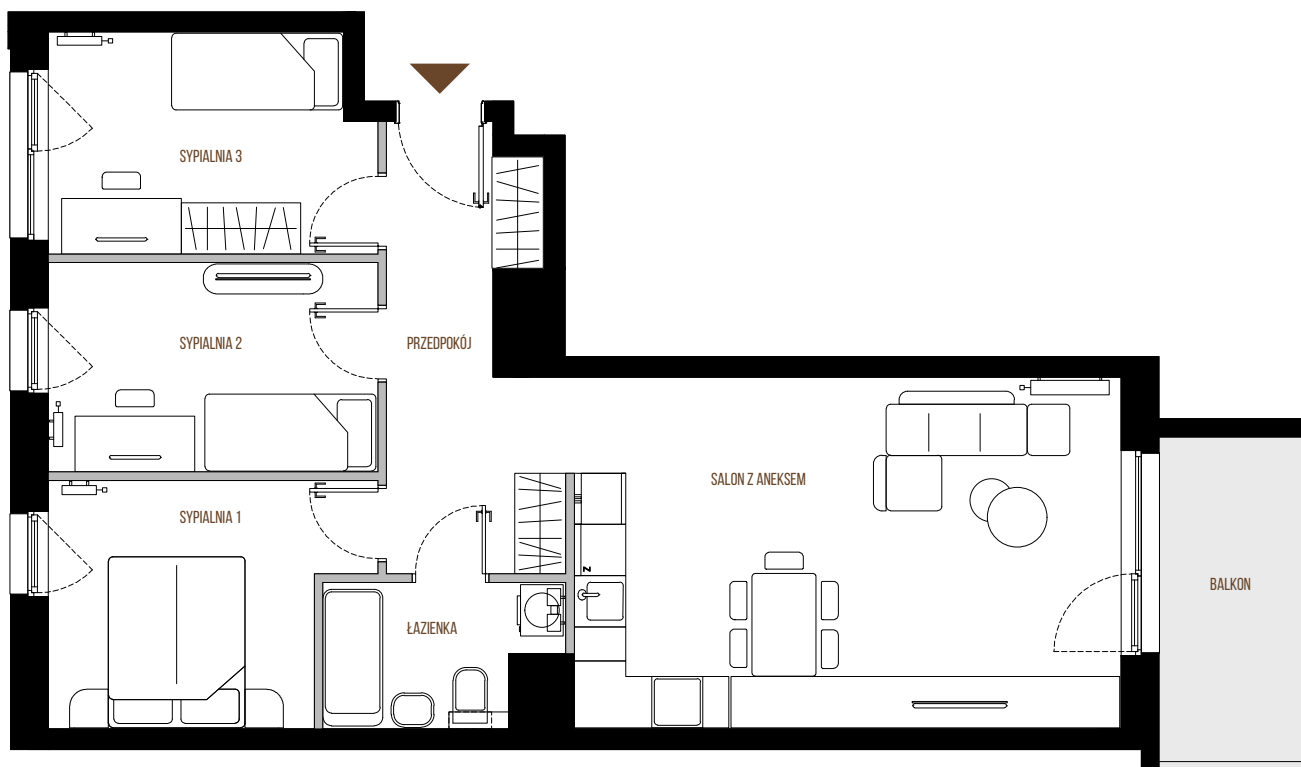

**LOKAL NR 223**  
**PIĘTRO 5**  
**KLATKA K7**

LICZBA POKOI 4  
 POW. UŻYTKOWA 70,88 m<sup>2</sup>  
 POW. CAŁOŚCIOWA 72,89 m<sup>2</sup>

1. PRZEDPOKÓJ	9,50 m <sup>2</sup>	5. SYPIALNIA 3	9,99 m <sup>2</sup>
2. SALON Z ANEKSEM	27,06 m <sup>2</sup>	6. ŁAZIENKA	4,39 m <sup>2</sup>
3. SYPIALNIA 1	10,25 m <sup>2</sup>	BALKON	
4. SYPIALNIA 2	9,69 m <sup>2</sup>		

SYTUACJA

RZUT LOKALU

RZUT KONDYGNACJI