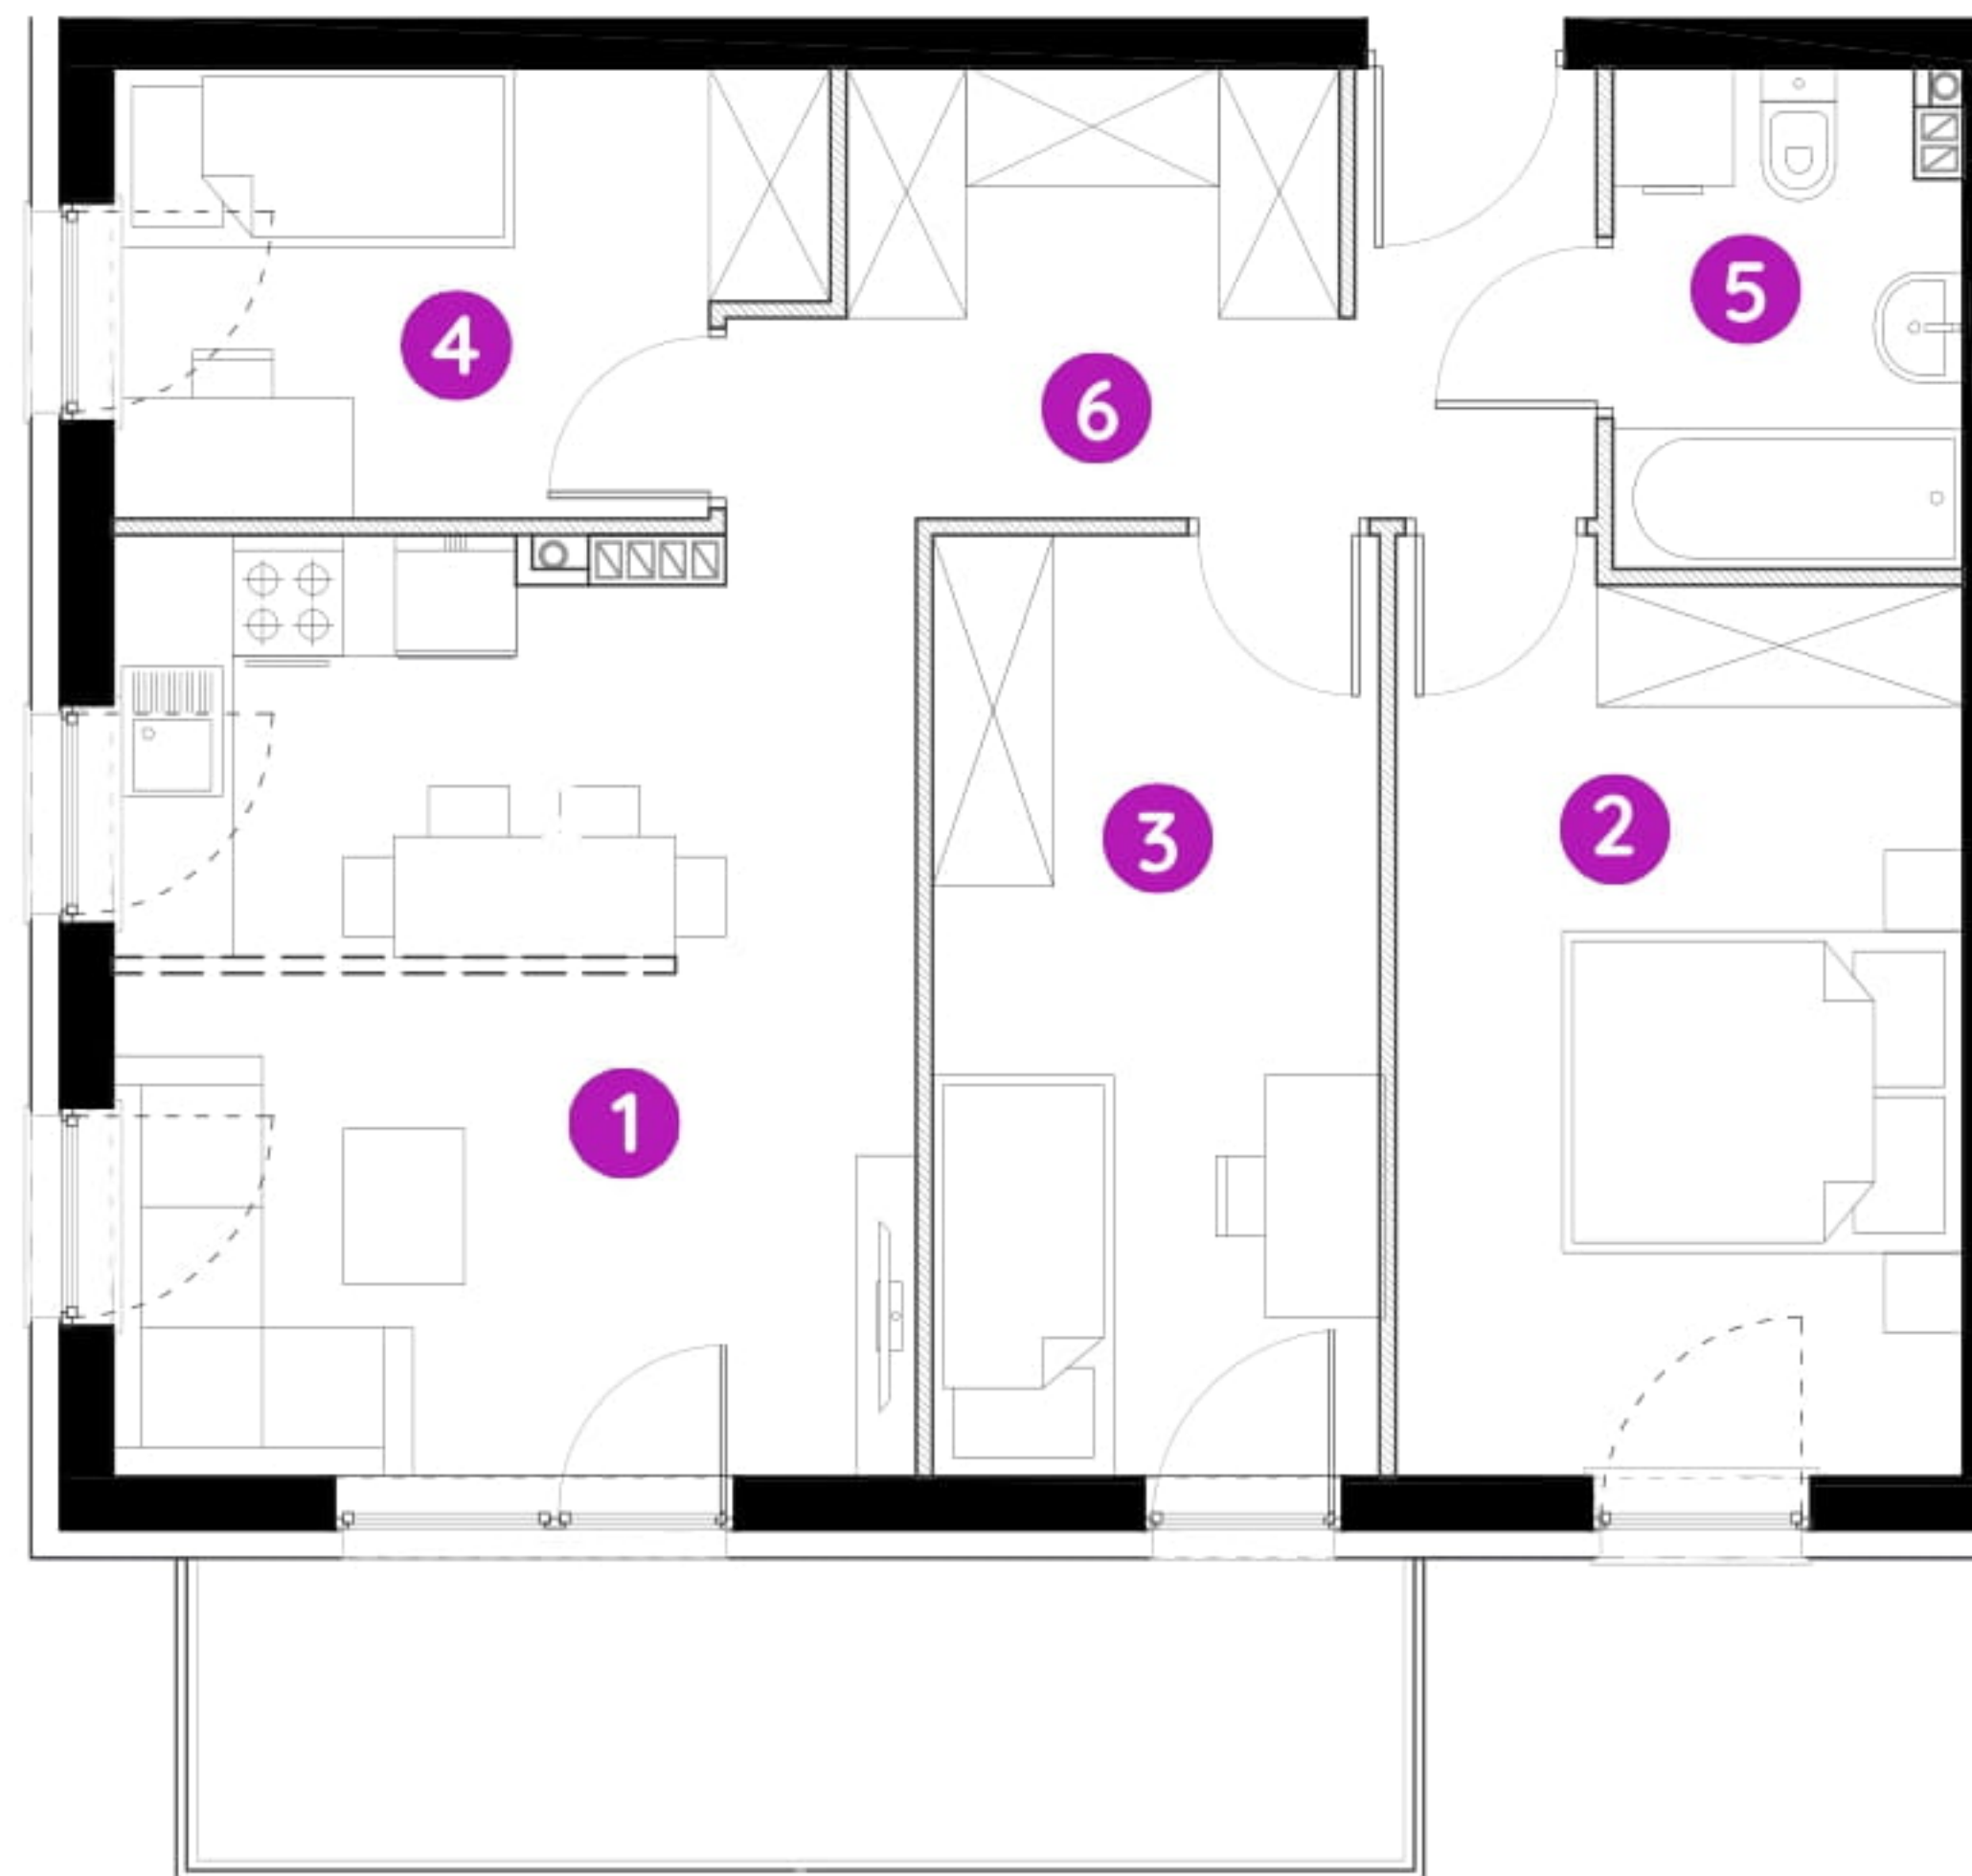

# Murapol Osiedle Akademickie

Bydgoszcz | ul. Akademicka

mieszkanie **8.A.1.13**

piętro pierwsze

budynek 8

1. salon z aneksem kuch.	18,33 m <sup>2</sup>
2. sypialnia	12,59 m <sup>2</sup>
3. sypialnia	10,21 m <sup>2</sup>
4. sypialnia	7,21 m <sup>2</sup>
5. łazienka	4,11 m <sup>2</sup>
6. przedpokój	8,66 m <sup>2</sup>

 powierzchnia ścian działowych nadających się do demontażu 2,53 m<sup>2</sup>

metraż **63,64 m<sup>2</sup>**

balkon 9,00 m<sup>2</sup>

0 1 2 5m

Podziałka podana z tolerancją +/- 5%

Aranżacja mieszkania ma charakter poglądowy.