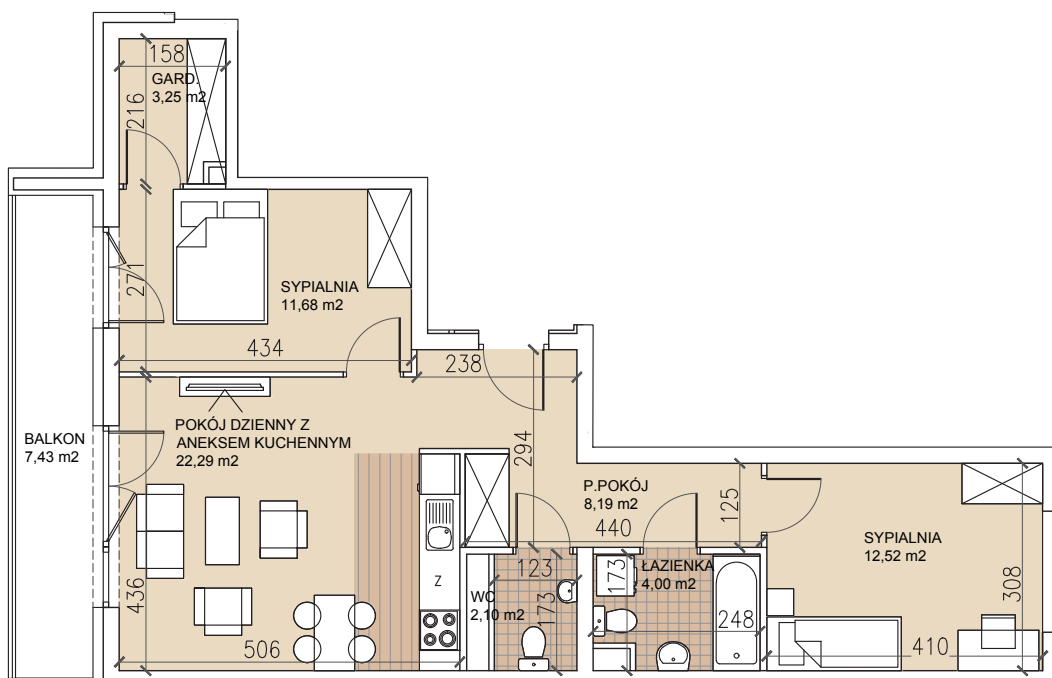

ul. Lothara Herbsta

powierzchnia użytkowa **64,03 m²**

pokój dzienny z aneksem kuch.	22,29 m ²
sypialnia	12,52 m ²
sypialnia	11,68 m ²
garderoba	3,25 m ²
łazienka	4,00 m ²
wc	2,10 m ²
przedpokój	8,19 m ²
balkon	7,43 m ²