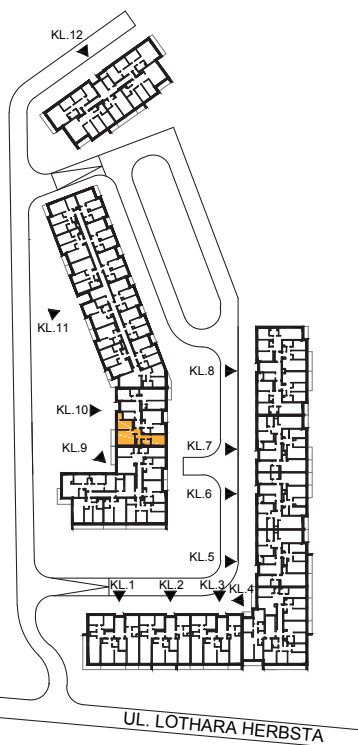

ul. Lothara Herbsta

powierzchnia użytkowa **64,03 m²**

pokój dzienny z aneksem kuch.	22,29 m ²
sypialnia	12,52 m ²
sypialnia	11,68 m ²
garderoba	3,25 m ²
łazienka	4,00 m ²
wc	2,10 m ²
przedpokój	8,19 m ²
balkon	7,43 m ²