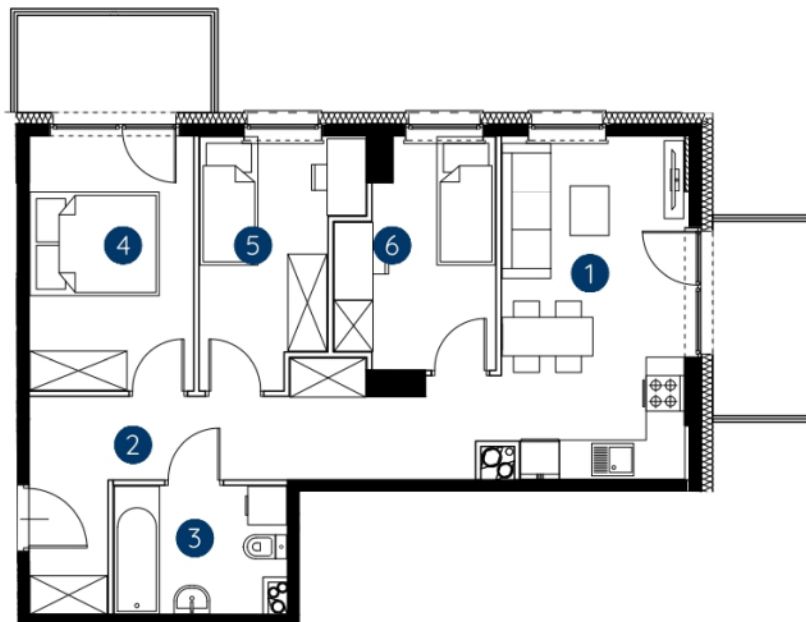

lokal 1.C.6.05

58,35 m²

piętro 6

budynek 1

**Murapol
Rivo**

Bydgoszcz, ul. Dworcowa

1. salon z aneksem kuchennym	14,97 m ²
2. hol wejściowy	12,57 m ²
3. łazienka	5,07 m ²
4. sypialnia	9,90 m ²
5. sypialnia	8,05 m ²
6. sypialnia	7,79 m ²
metraż	58,35 m²

Schemat kondygnacji

0 1 2 5m

Podziałka podana z tolerancją +/- 5%