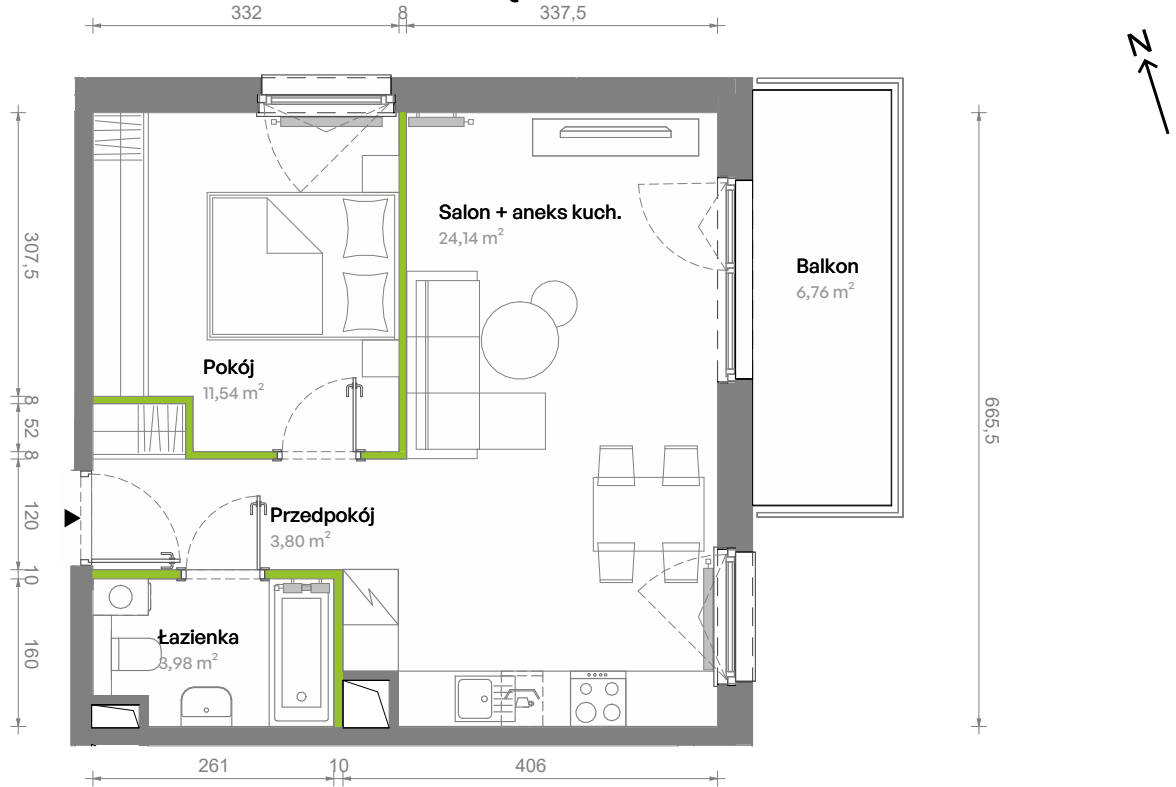

Południe Vita

nr E1.01.16

Powierzchnia **43,46 m²**

Piętro 01

Aranżacja mieszkania jest przykładowa.
Podano orientacyjne wymiary pomieszczeń.

Powierzchnia **użytkowa**

Rzut kondygnacji **Piętro 01**

Plan osiedla **Budynek E1**

Przedpokój	3,80 m ²
Salon + aneks kuch.	24,14 m ²
Pokój	11,54 m ²
Łazienka	3,98 m ²
Razem	43,46 m²
+ Balkon	6,76 m ²

U nas nigdy nie płacisz za powierzchnię pod ścianami działowymi