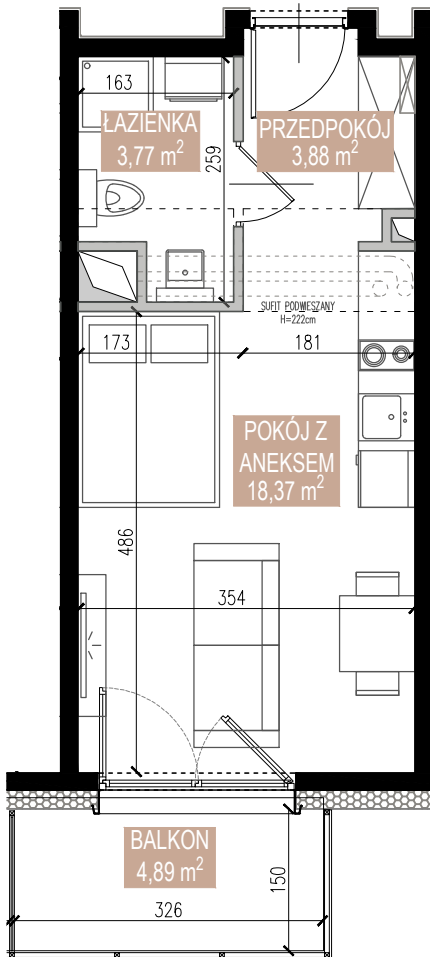

# ŚWIERADOWSKA

APARTAMENTY

Budynek	B1
Mieszkanie	SWA/1/23
Powierzchnia	26,02 m <sup>2</sup>
Pokoje	1
Piętro	2
Balkon	4,89 m <sup>2</sup>