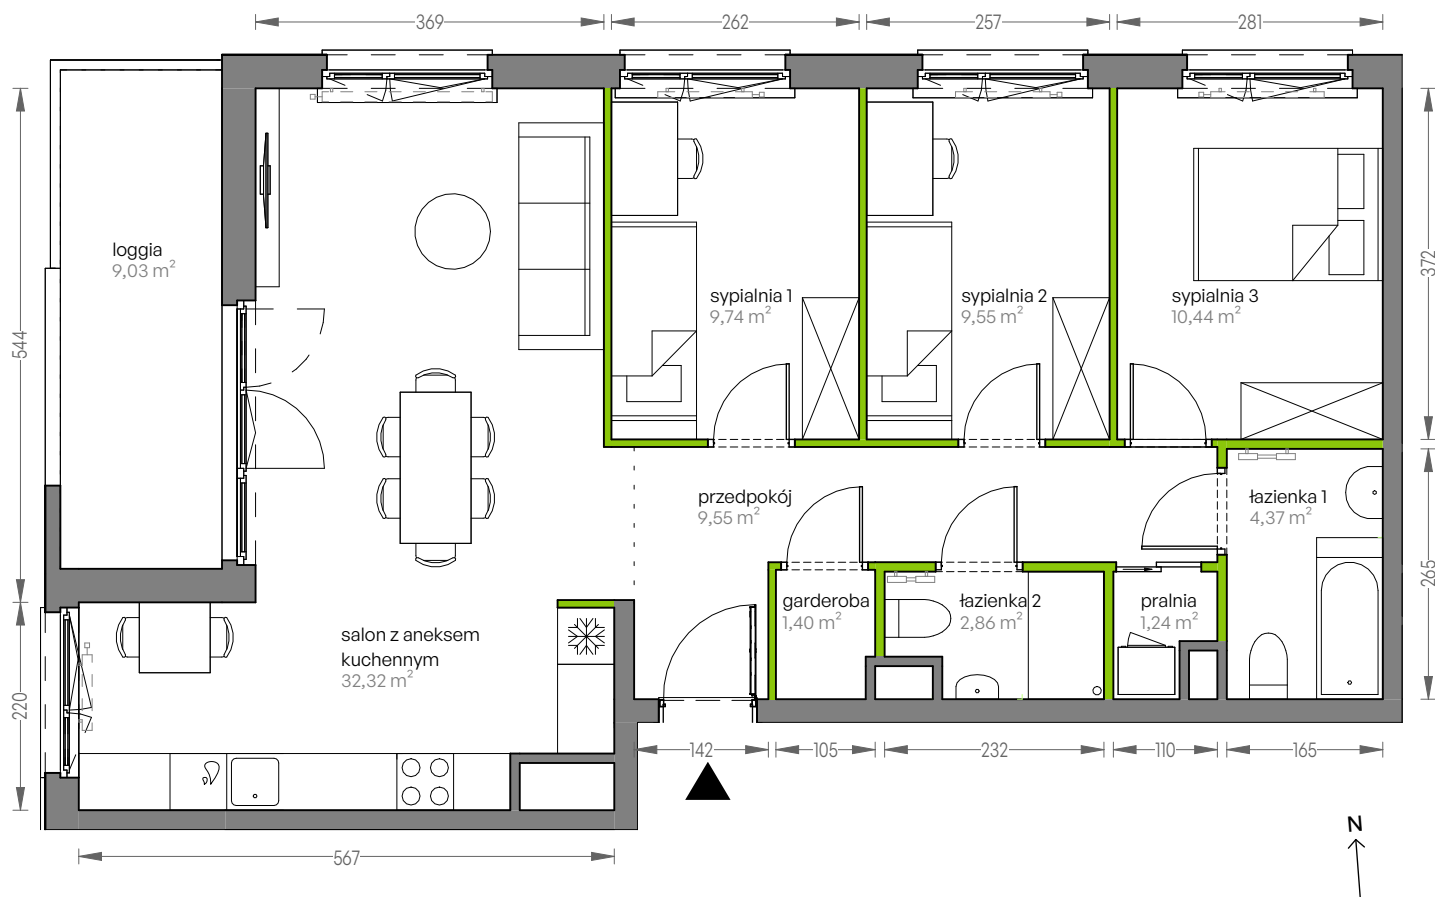

CITY VIBE.

nr F.024

Powierzchnia **81,47 m²**

Piętro 2

Aranżacja mieszkania jest przykładowa

Powierzchnia użytkowa

salon z aneksem kuchennym	32,32 m ²
sypialnia 1	9,74 m ²
sypialnia 2	9,55 m ²
sypialnia 3	10,44 m ²
łazienka 1	4,37 m ²
pralnia	1,24 m ²
łazienka 2	2,86 m ²
garderoba	1,40 m ²
przedpokój	9,55 m ²
Razem	81,47 m²
+loggia	9,03 m ²

U nas nigdy nie płacisz za powierzchnię pod ścianami działowymi

Rzut kondygnacji Piętro 2

Plan osiedla Budynek F