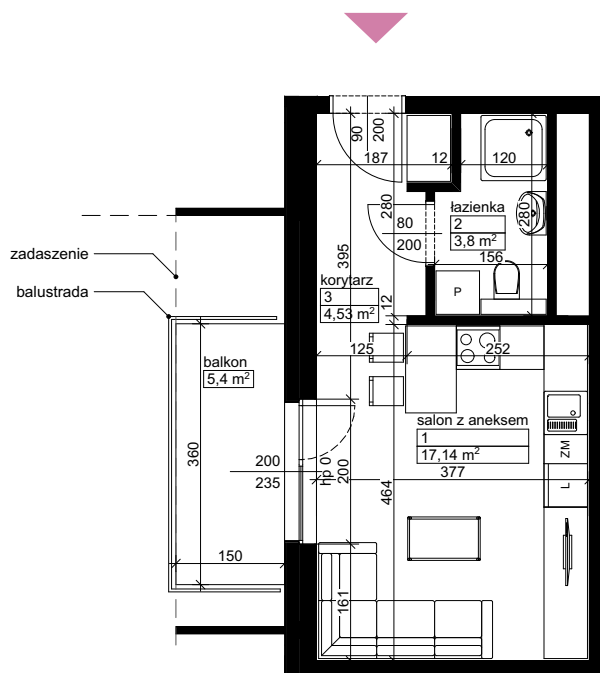

Lokalizacja osiedla

Położenie budynku

Położenie mieszkania

MAJTA
WOŁKOWYSKA

BUDYNEK MIESZKALNY
WIELORODZINNY
UL. WOŁKOWYSKA
W POZNANIU

SKALA
1:100

Wymiary podano w świetle ścian surowych, powierzchnie podano w świetle ścian otynkowanych.

OPIS MIESZKANIA:

Numer: **B/1/5/25**
Powierzchnia: 25,47 m²
Kondygnacja: Piętro +5
Struktura: 1 pokój z aneksem kuchennym
Cena brutto:
Cena brutto/m²:

Niniejsza karta ma charakter poglądowy i nie stanowi oferty handlowej w rozumieniu art. 66 §1 Kodeksu Cywilnego oraz innych właściwych przepisów prawnych