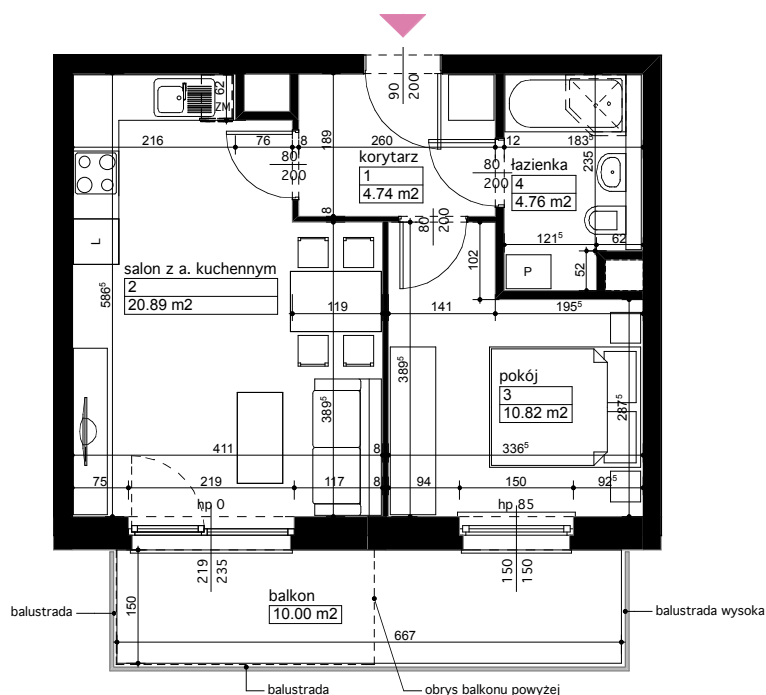

### Położenie budynku

Skala 1:4000

### Położenie mieszkania

Skala 1:2500

MAJTA  
WOŁKOWYSKA

BUDYNEK MIESZKALNY  
WIELORODZINNY  
UL. WOŁKOWYSKA  
W POZNANIU

SKALA 1:100

Wymiary podano w świetle ścian surowych, powierzchnie podano w świetle ścian otynkowanych.

### OPIS MIESZKANIA:

Numer: **B/3/1/3**  
Powierzchnia: 41,21 m<sup>2</sup>  
Kondygnacja: Piętro +1  
Struktura: 2 pokoje z aneksem kuchennym  
Cena brutto:  
Cena brutto/m<sup>2</sup>:

Niniejsza karta ma charakter poglądowy i nie stanowi oferty handlowej w rozumieniu art. 66 §1 Kodeksu Cywilnego oraz innych właściwych przepisów prawnych