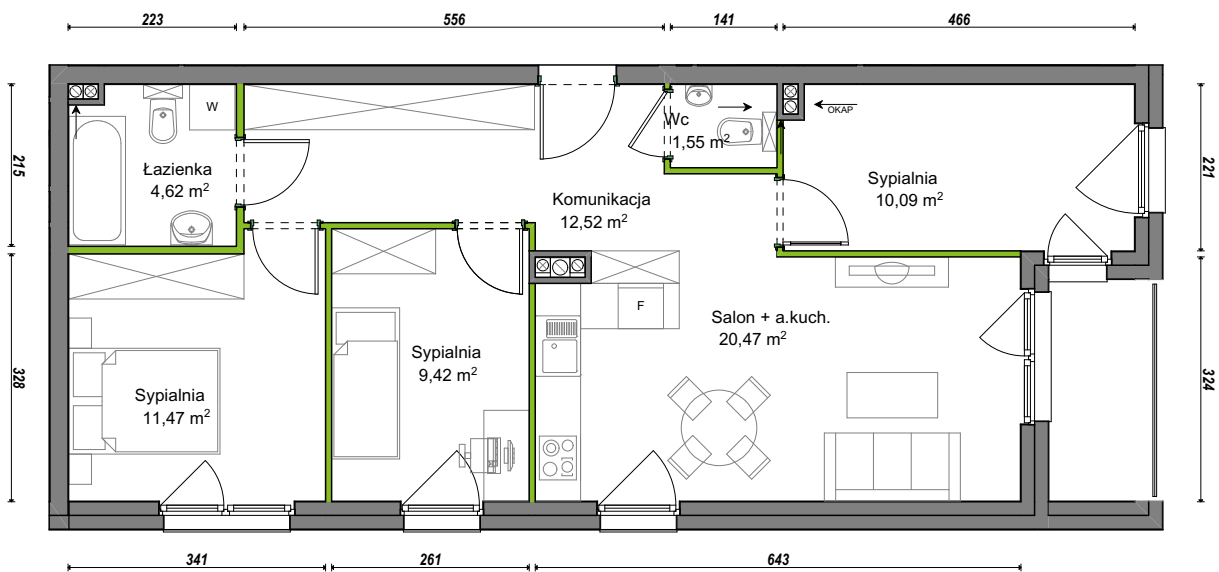

Orawska Vita.

nr A1/C/19

Powierzchnia **70,14 m²**

Piętro **2**

Aranżacja mieszkania jest przykładowa.

Powierzchnia użytkowa

Komunikacja	12,52 m ²
Łazienka	4,62 m ²
Salon + a.kuch.	20,47 m ²
Sypialnia	9,42 m ²
Sypialnia	10,09 m ²
Sypialnia	11,47 m ²
Wc	1,55 m ²
Razem	70,14 m²
+Loggia	3,68 m ²

Rzut kondygnacji Piętro 2

U nas nigdy nie płacisz za powierzchnię pod ścianami działowymi.