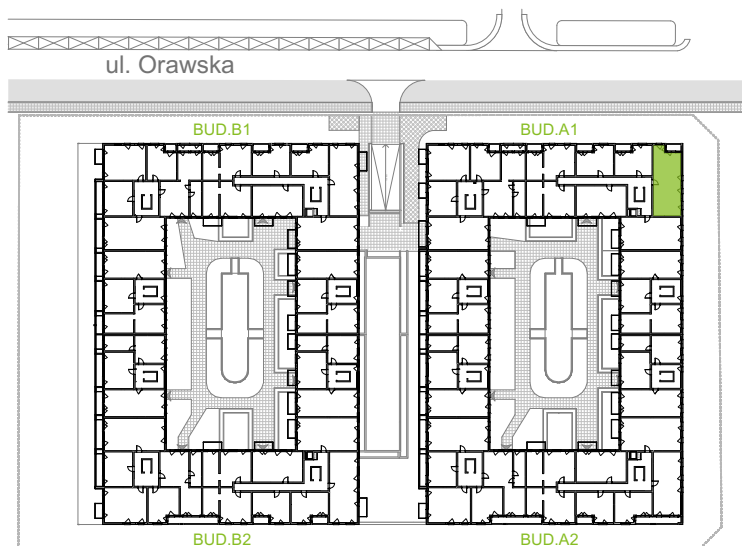

Orawska Vita.

nr A1/C/19

Powierzchnia **70,14 m²**

Piętro **2**

Aranżacja mieszkania jest przykładowa.

Powierzchnia użytkowa

Komunikacja	12,52 m ²
Łazienka	4,62 m ²
Salon + a.kuch.	20,47 m ²
Sypialnia	9,42 m ²
Sypialnia	10,09 m ²
Sypialnia	11,47 m ²
Wc	1,55 m ²
Razem	70,14 m²
+Loggia	3,68 m ²

Rzut kondygnacji Piętro 2

U nas nigdy nie płacisz za powierzchnię pod ścianami działowymi.