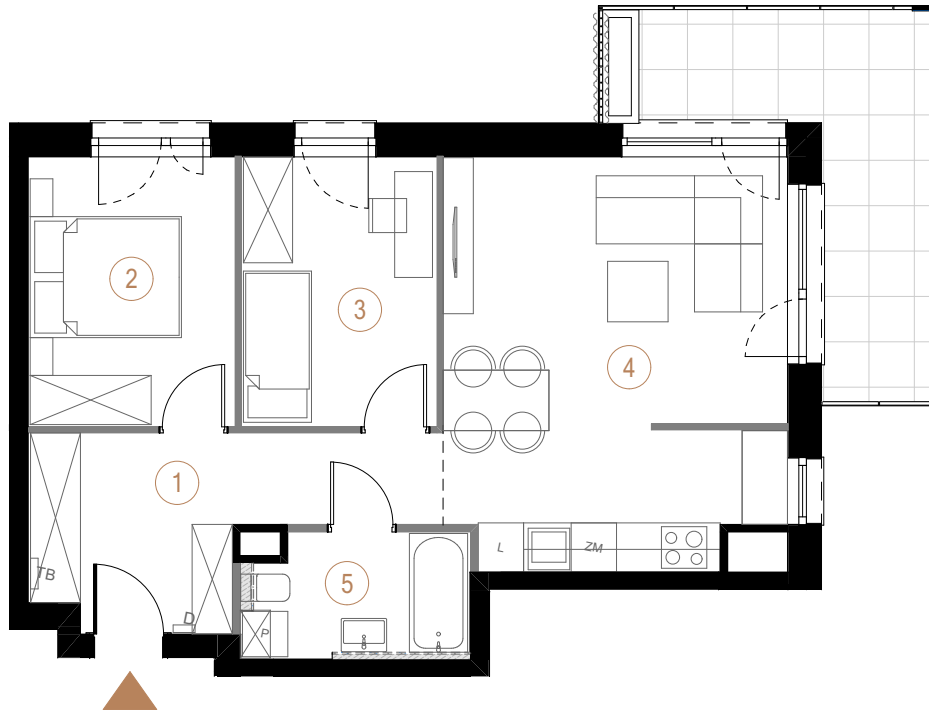

budynek D piętro 1 powierzchnia mieszkania 58,17 m² liczba pokoi 3

■ Ściany działowe ■ Ściany nośne

1	przedpokój	10,27
2	pokój 1	9,77
3	pokój 2	9,25
4	salon + aneks kuchenny	24,03
5	łazienka	4,85
		58,17 m ²
balkon		12,77