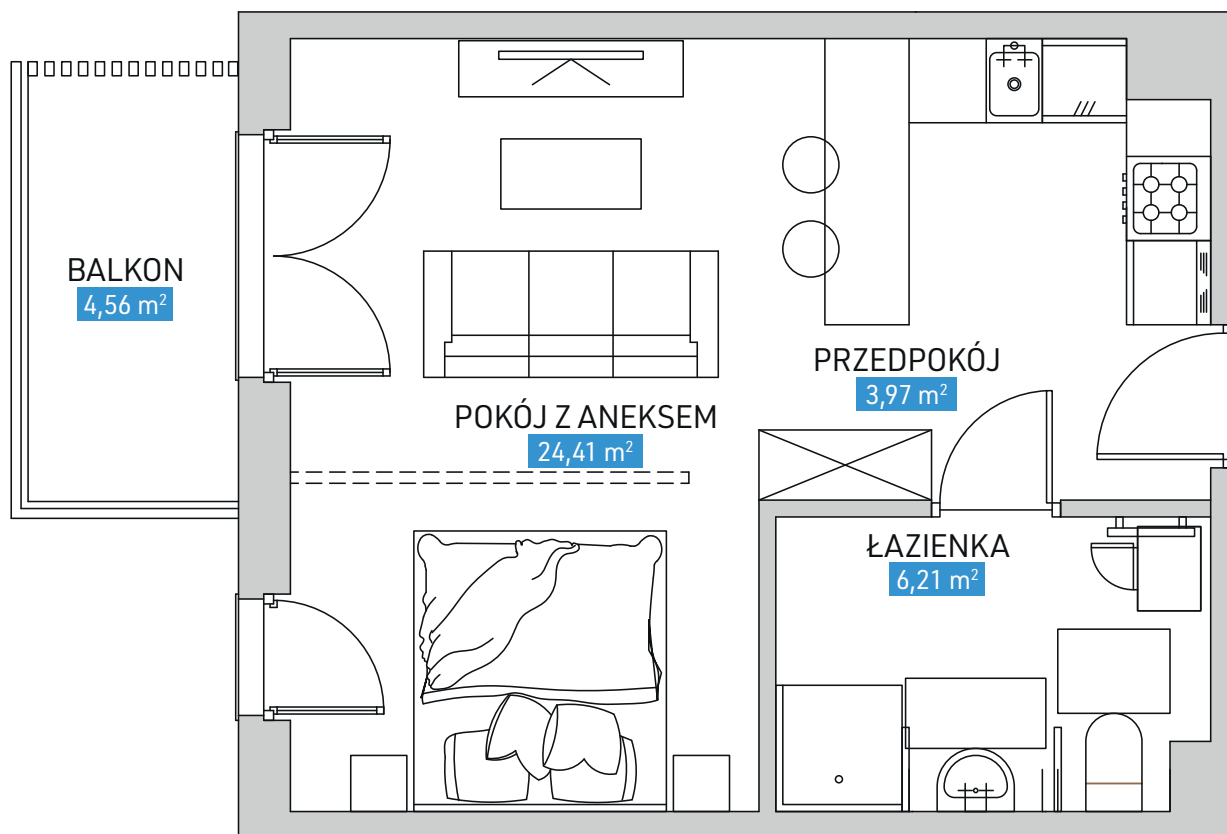

WILLA ZALESIE

ul. Kobierzyńska 145 | Kraków

Piętro 1	Mieszkanie 5
Przedpokój	3,97 m ²
Łazienka	6,21 m ²
Pokój z an. kuchennym	24,41 m ²
Balkon	4,56 m ²
POW. UŻYTKOWA	34,59 m²