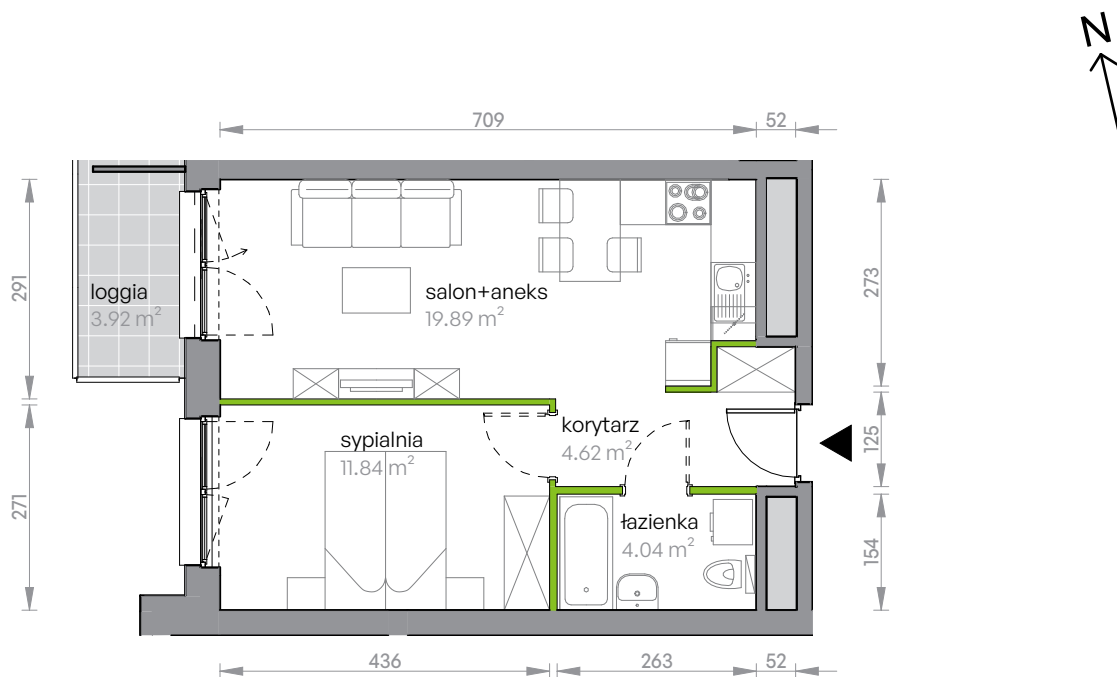

Legnicka Vita

L2/12/97

Powierzchnia **40.39 m²**

Piętro **12**

Aranżacja mieszkania jest przykładowa

Powierzchnia użytkowa

korytarz	4.62 m ²
salon+aneks	19.89 m ²
sypialnia	11.84 m ²
łazienka	4.04 m ²
Razem	40.39 m²
+ loggia	3.92 m ²

Rzut kondygnacji Piętro 12

Plan osiedla Budynek L2

U nas nigdy nie płacisz za powierzchnię pod ścianami działowymi