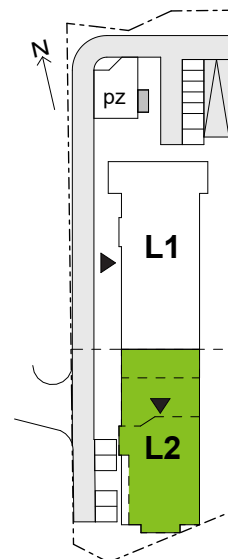

Legnicka Vita

L2/12/97

Powierzchnia **40.39 m²**

Piętro **12**

Aranżacja mieszkania jest przykładowa

Powierzchnia użytkowa

korytarz	4.62 m ²
salon+aneks	19.89 m ²
sypialnia	11.84 m ²
łazienka	4.04 m ²
Razem	40.39 m²
+ loggia	3.92 m ²

Rzut kondygnacji Piętro 12

Plan osiedla Budynek L2

U nas nigdy nie płacisz za powierzchnię pod ścianami działowymi