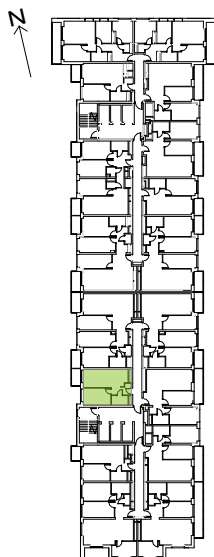

Legnicka Vita

L2/12/97

Powierzchnia **40.39 m²**

Piętro **12**

Aranżacja mieszkania jest przykładowa

Powierzchnia użytkowa

korytarz	4.62 m ²
salon+aneks	19.89 m ²
sypialnia	11.84 m ²
łazienka	4.04 m ²
Razem	40.39 m²
+ loggia	3.92 m ²

Rzut kondygnacji Piętro 12

Plan osiedla Budynek L2

U nas nigdy nie płacisz za powierzchnię pod ścianami działowymi