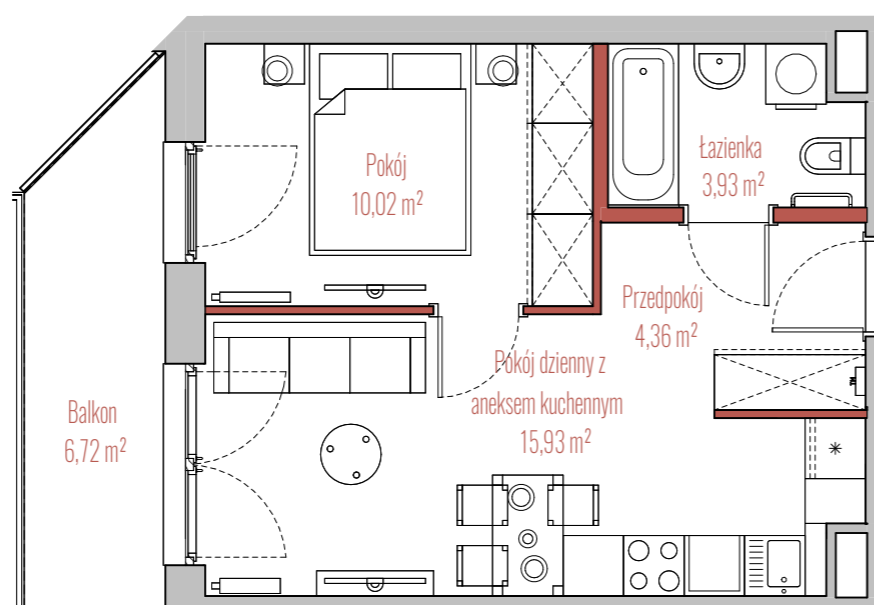

osiedle
JUJU

BUDYNEK

RZUT

PRZEKRÓJ

INFORMACJE O LOKALU

Budynek	B
Klatka	1
Piętro	I PIĘTRO
Numer lokalu	14

ZESTAWIENIE POWIERZCHNI

Pokój	10,02 m ²
Pokój dzienny z aneksem kuchennym	15,93 m ²
Przedpokój	4,36 m ²
Łazienka	3,93 m ²
Powierzchnia użytkowa:	34,24 m ²
Balkon	6,72 m ²

- ściany działowe
- szachty, ściany nośne i międzylokalowe