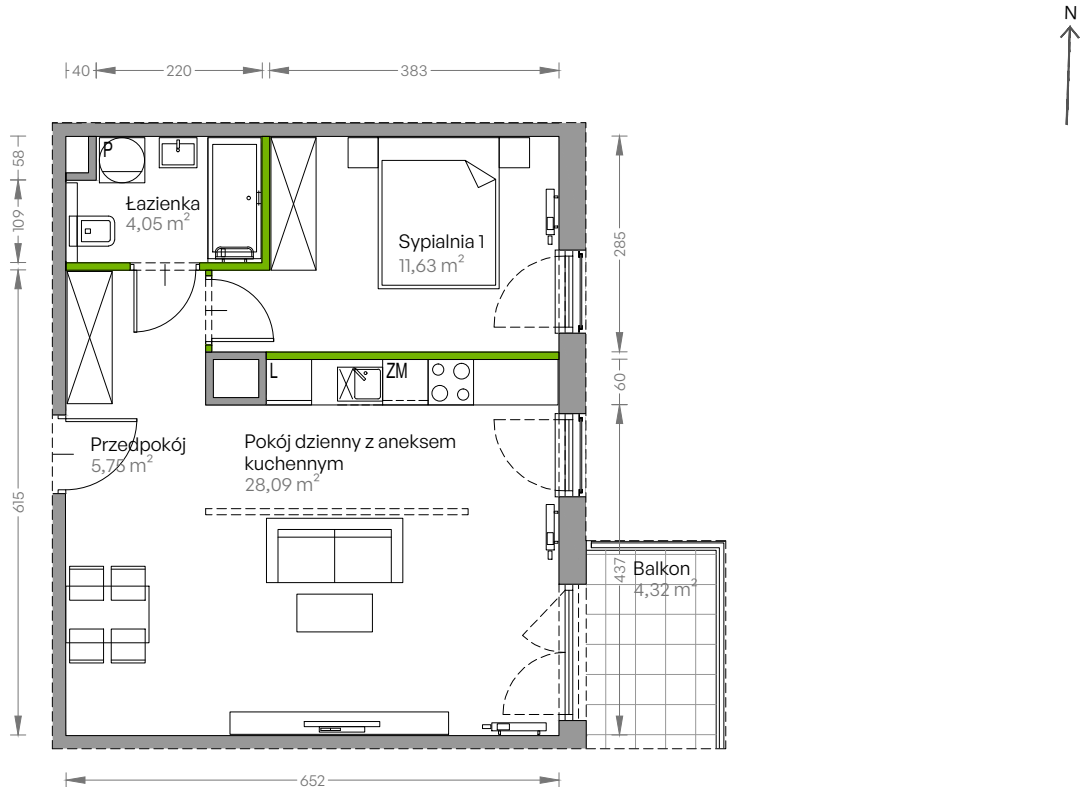

Centralna Vita

nr E.346

Powierzchnia **49,52 m²** Piętro 4

Aranżacja mieszkania jest przykładowa

Powierzchnia użytkowa

przedpokój	5,75 m ²
sypialnia 1	11,63 m ²
pokój dzienny z aneksem kuchennym	28,09 m ²
łazienka	4,05 m ²
Razem	49,52 m²
+ balkon	4,32 m ²

Rzut kondygnacji Piętro 4

Plan osiedla Budynek E

U nas nigdy nie płacisz za powierzchnię pod ścianami działowymi!

Powierzchnia użytkowa wg PN-ISO 9836:1997

DEVELIA

Biuro sprzedaży
ul. Grzegorzewska 77

Tel.: 12 350 57 27
krakow@develia.pl