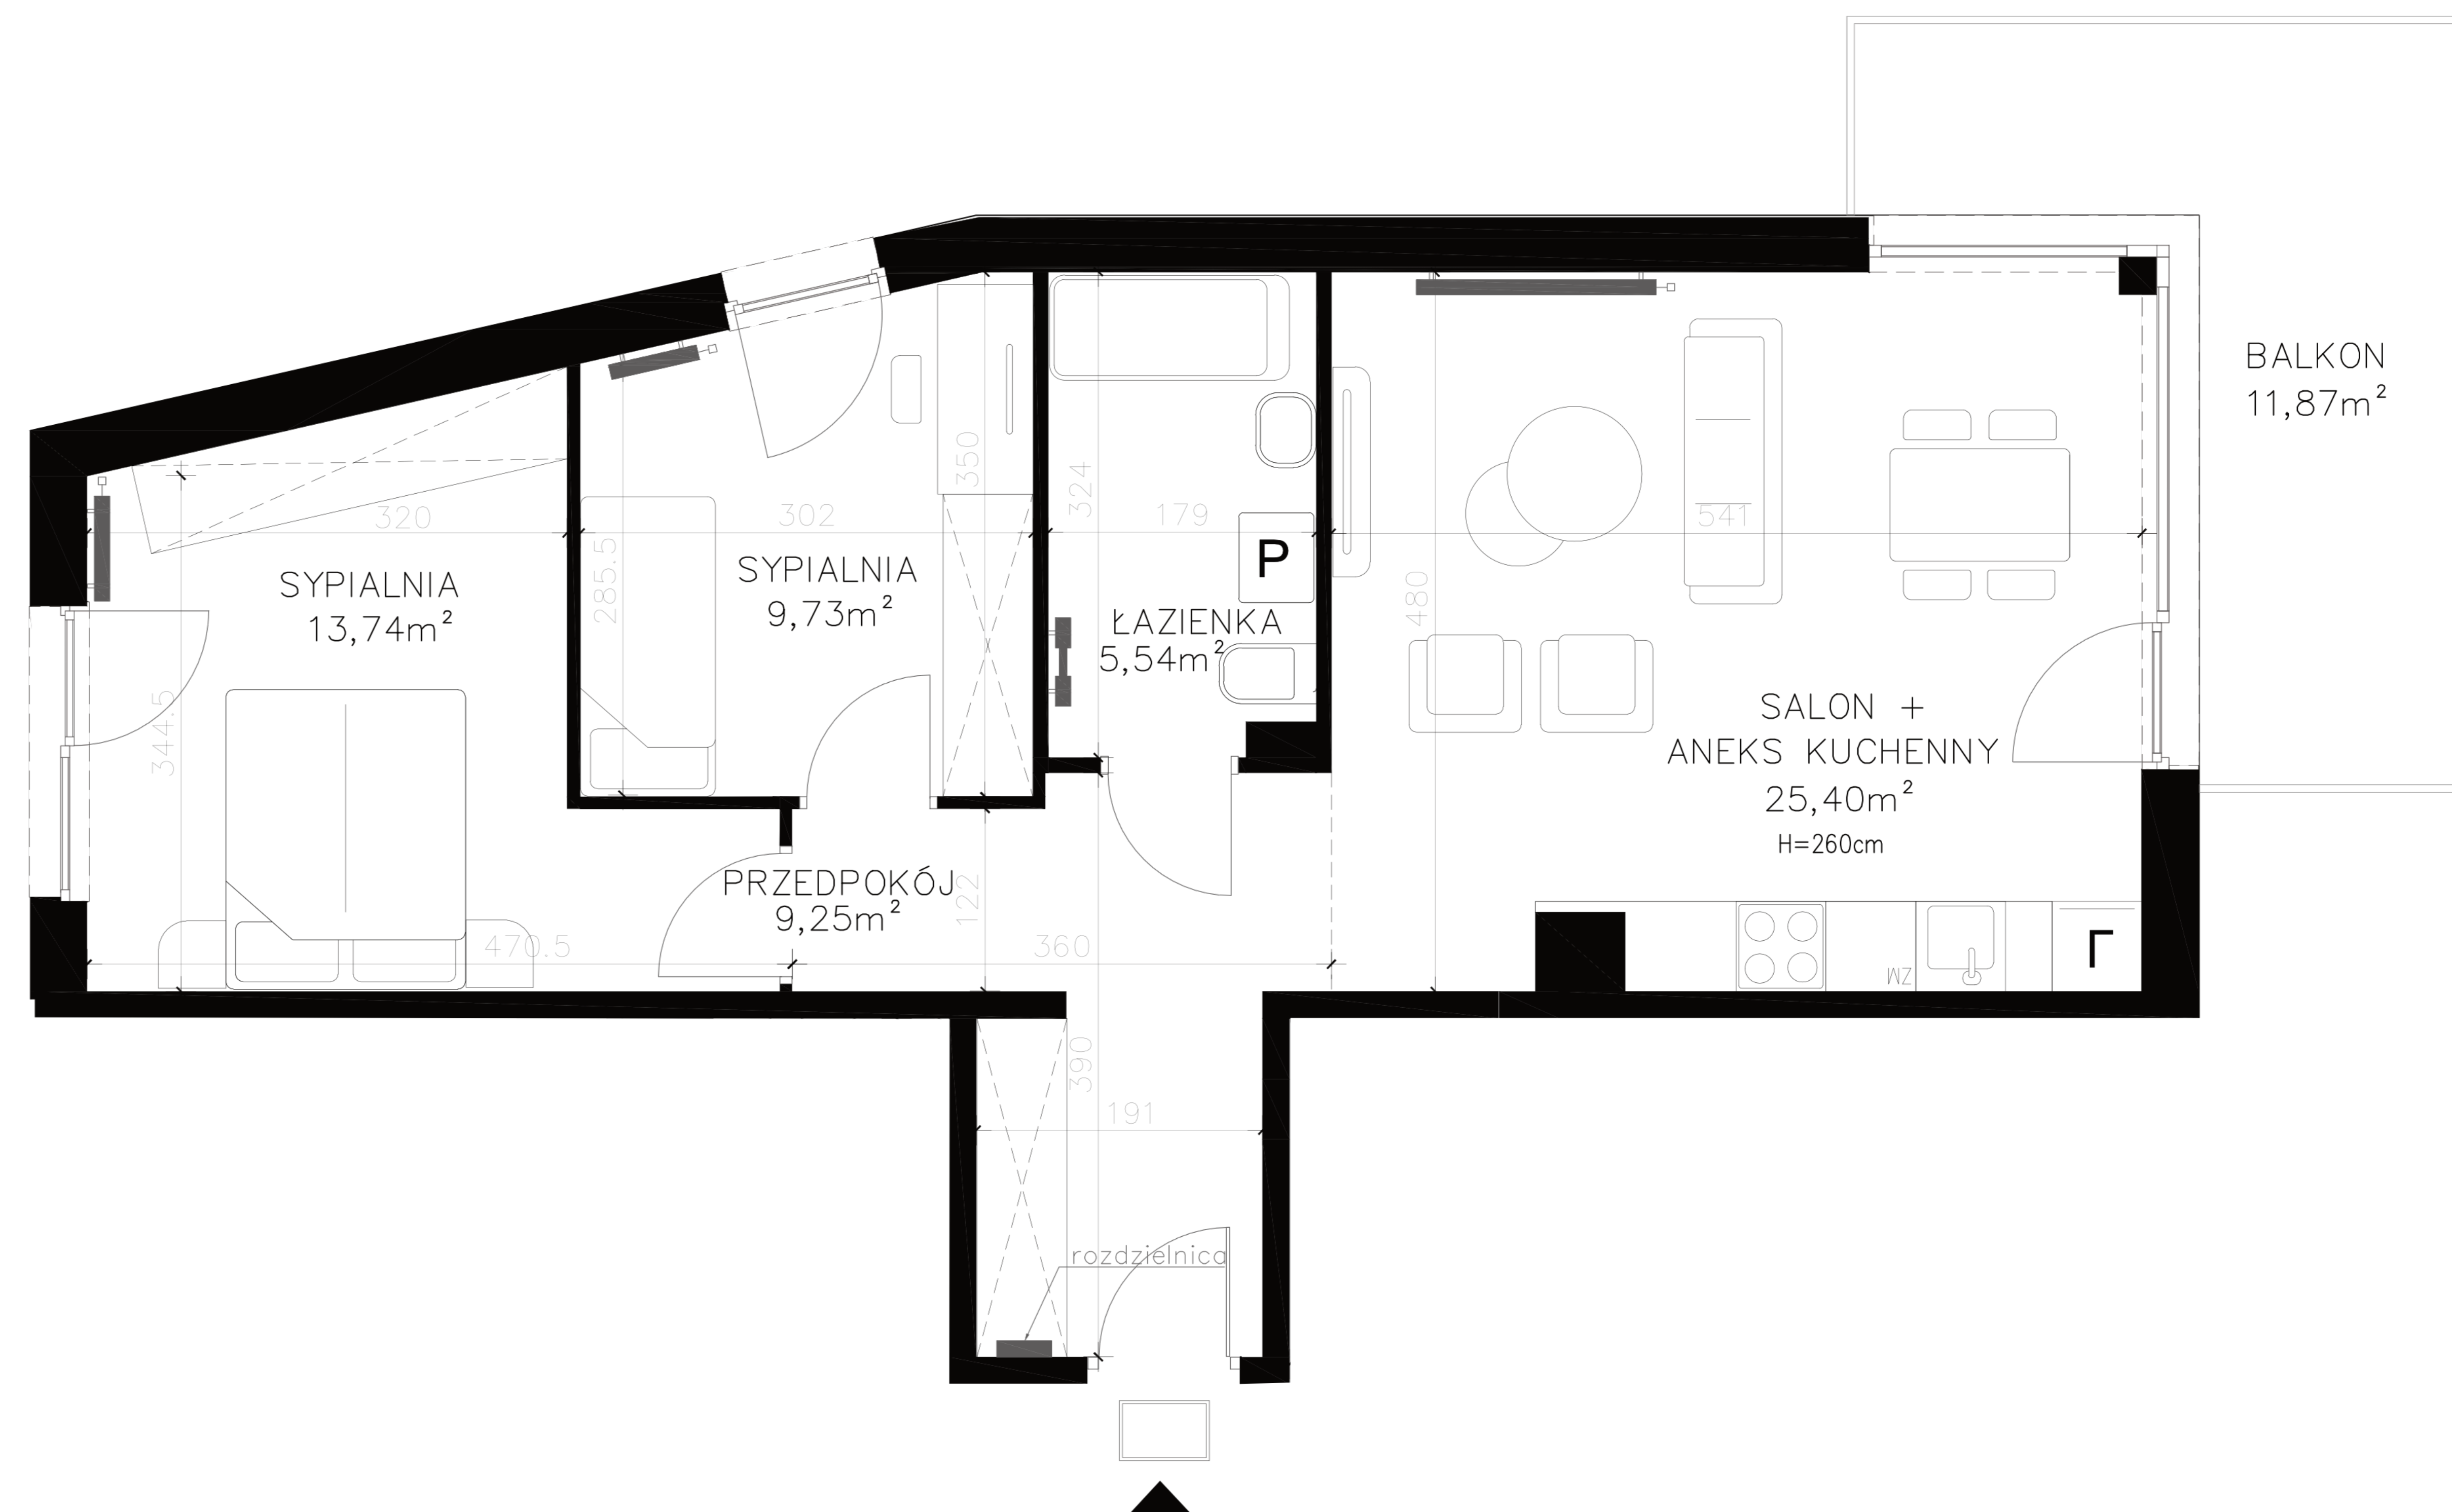

Mieszkanie 27

Budynek	B
Piętro	1
Liczba pokoi	3
Przedpokój	9,25 m ²
Salon z aneksem	25,40 m ²
Sypialnia I	13,74 m ²
Sypialnia II	9,73 m ²
Łazienka	5,53 m ²
Balkon	11,87 m ²
Powierzchnia użytkowa (pow. PW/ISO)	63,66 m²
Powierzchnia całkowita	63,66 m ²

Rozmieszczenie urządzeń sanitarnych i kuchennych jest przykładowe i może ulec zmianie. Wskazane powierzchnie i wymiary mogą ulec zmianom wynikającym z realizacji obiektu w stosunku do ostatecznej pow. powykonawczej. Powierzchnia użytkowa mieszkania obliczona zgodnie z normą PN-ISO 9836:2022.