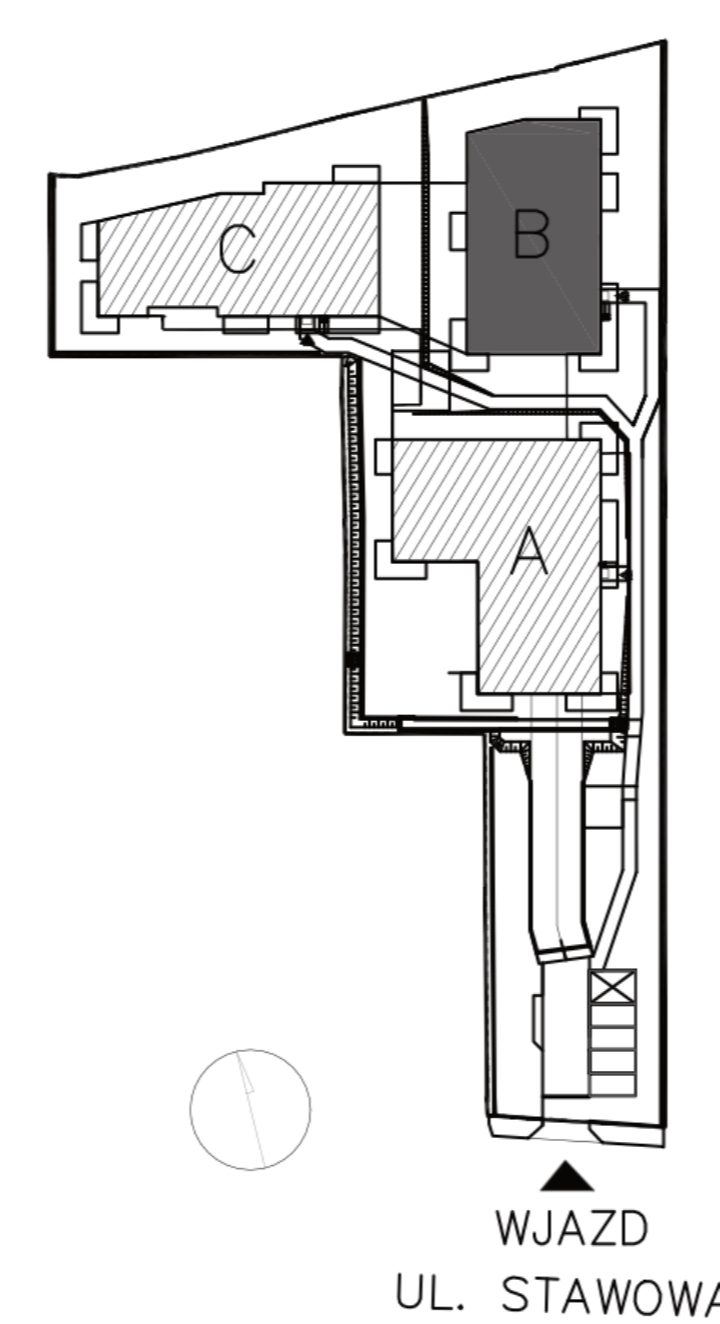

Mieszkanie 27

Budynek	B
Piętro	1
Liczba pokoi	3
Przedpokój	9,25 m ²
Salon z aneksem	25,40 m ²
Sypialnia I	13,74 m ²
Sypialnia II	9,73 m ²
Łazienka	5,53 m ²
Balkon	11,87 m ²
Powierzchnia użytkowa (pow. PW/ISO)	63,66 m²
Powierzchnia całkowita	63,66 m ²

Rozmieszczenie urządzeń sanitarnych i kuchennych jest przykładowe i może ulec zmianie. Wskazane powierzchnie i wymiary mogą ulec zmianom wynikającym z realizacji obiektu w stosunku do ostatecznej pow. powykonawczej. Powierzchnia użytkowa mieszkania obliczona zgodnie z normą PN-ISO 9836:2022.