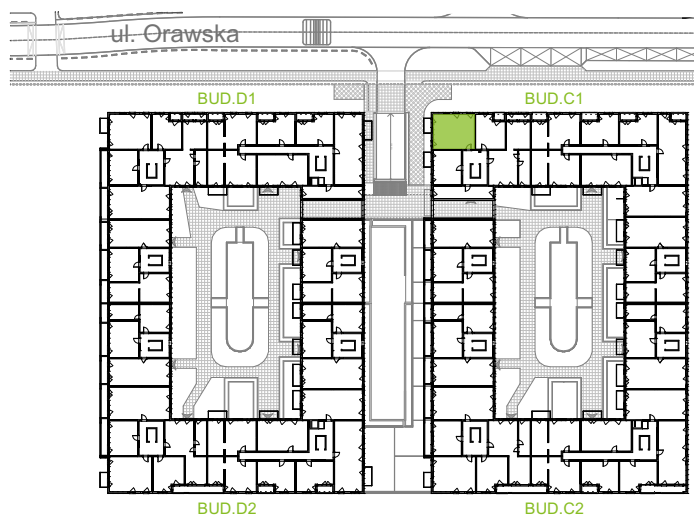

Orawska Vita.

nr C1/B/06

Powierzchnia **55,21 m²**

Piętro **1**

Aranżacja mieszkania jest przykładowa.

Powierzchnia **użytkowa**

Komunikacja	9,29 m ²
Łazienka	4,40 m ²
Salon + a.kuch.	22,70 m ²
Sypialnia	8,87 m ²
Sypialnia	9,95 m ²
Razem	55,21 m²
+Balkon	4,36 m ²

Rzut kondygnacji **Piętro 1**

U nas nigdy nie płacisz za powierzchnię pod ścianami dzielowymi.