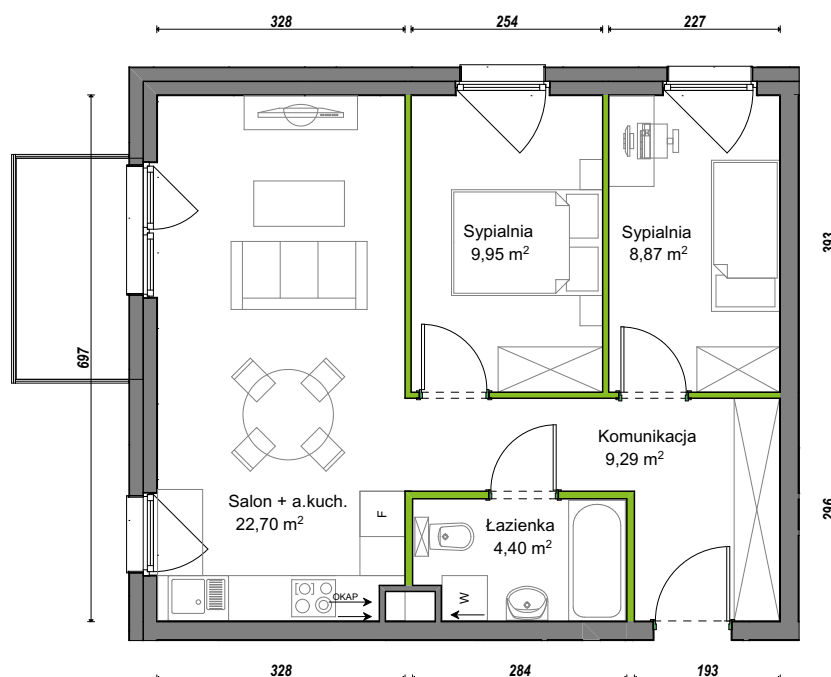

Orawska Vita.

nr C1/B/06

Powierzchnia **55,21 m²**

Piętro **1**

Aranżacja mieszkania jest przykładowa.

Powierzchnia **użytkowa**

Komunikacja	9,29 m ²
Łazienka	4,40 m ²
Salon + a.kuch.	22,70 m ²
Sypialnia	8,87 m ²
Sypialnia	9,95 m ²
Razem	55,21 m²
+Balkon	4,36 m ²

Rzut kondygnacji **Piętro 1**

U nas nigdy nie płacisz za powierzchnię pod ścianami dzielowymi.