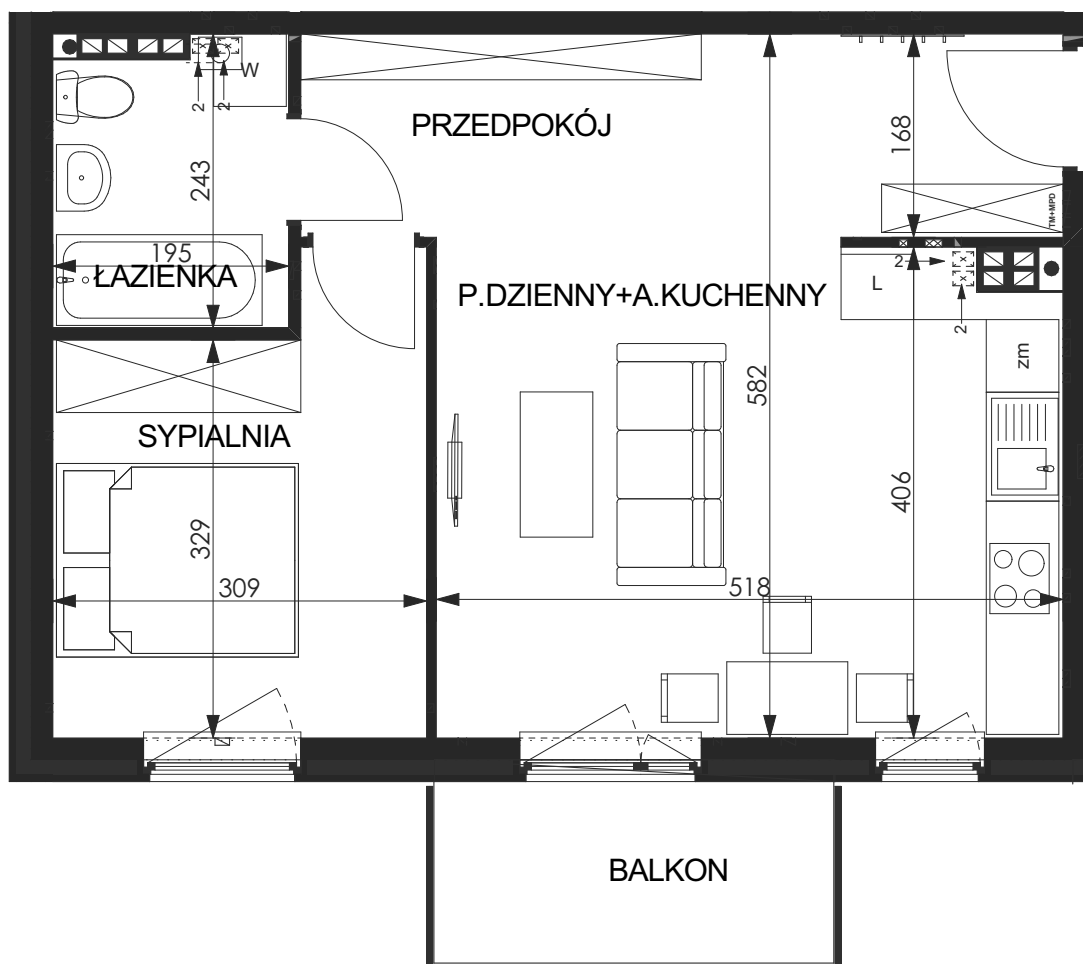

inwestor:

WROCLAWSKIE PRZEDSIĘBIORSTWO
BUDOWNICTWA MIESZKANIOWEGO
„MÓJ DOM” S.A.

Zielona Lutynia

WRÓBLOWICE, UL. POGODNA

BUDYNEK 6
Klatka C
Kondygnacja III (2piętro)
Mieszkanie 3A
M - 2 pok.

powierzchnia użytkowa - **46,9 m²**

- przedpokój 10,6 m²
- pokój dzienny+
aneks kuchenny 20,8 m²
- sypialnia 11,0 m²
- łazienka 4,5 m²
- balkon 5,0 m²