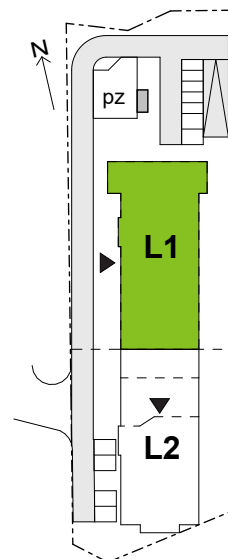

Legnicka Vita.

L1/15/144

Powierzchnia **60.64 m²**

Piętro **15**

Aranżacja mieszkania jest przykładowa

Powierzchnia użytkowa

korytarz	10.19 m ²
salon+aneks	23.84 m ²
sypialnia 1	9.81 m ²
sypialnia 2	12.76 m ²
łazienka	4.04 m ²
Razem	60.64 m²
+ loggia	7.68 m ²

Rzut kondygnacji Piętro 15

Plan osiedla Budynek L1

U nas nigdy nie płacisz za powierzchnię pod ścianami działowymi