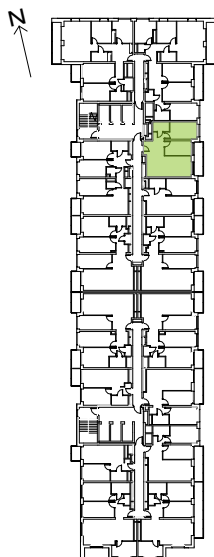

Legnicka Vita.

L1/15/144

Powierzchnia **60.64 m²**

Piętro **15**

Aranżacja mieszkania jest przykładowa

Powierzchnia użytkowa

korytarz	10.19 m ²
salon+aneks	23.84 m ²
sypialnia 1	9.81 m ²
sypialnia 2	12.76 m ²
łazienka	4.04 m ²
Razem	60.64 m²
+ loggia	7.68 m ²

Rzut kondygnacji Piętro 15

Plan osiedla Budynek L1

U nas nigdy nie płacisz za powierzchnię pod ścianami działowymi