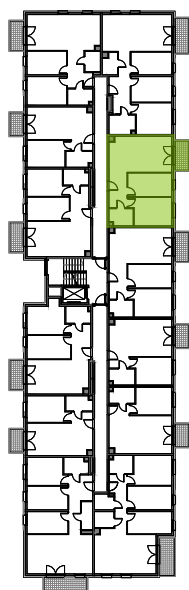

Niepołomicka Vita.

nr B/3/41

Powierzchnia **56,42 m²**

Piętro 3

Aranżacja mieszkania jest przykładowa
Podano orientacyjne wymiary pomieszczenia

Powierzchnia **użytkowa**

salon z aneksem kuchennym	23,11m ²
pokój 1	11,80m ²
pokój 2	10,76m ²
łazienka	4,10m ²
przedpokój	6,65m ²
Razem	56,42m²
+balkon	4,19m ²

Rzut kondygnacji **Piętro 3**

Plan osiedla **Budynek B**