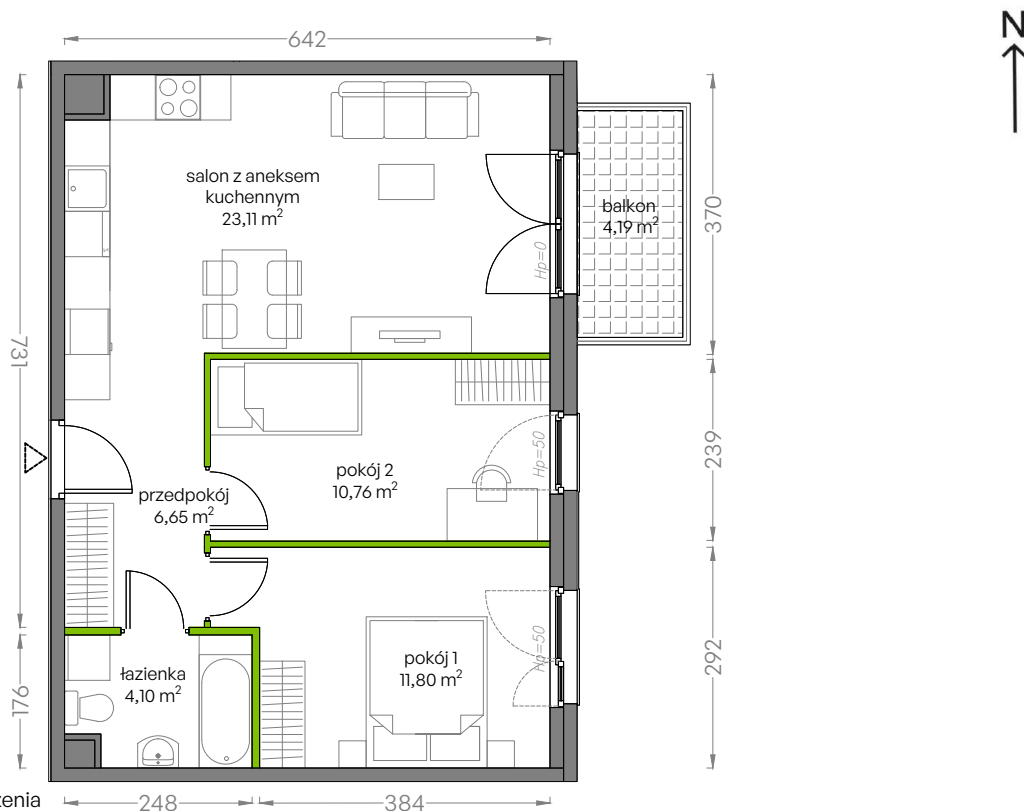

Niepołomicka Vita.

nr B/3/41

Powierzchnia **56,42 m²**

Piętro 3

Aranżacja mieszkania jest przykładowa
Podano orientacyjne wymiary pomieszczenia

Powierzchnia **użytkowa**

salon z aneksem kuchennym	23,11m ²
pokój 1	11,80m ²
pokój 2	10,76m ²
łazienka	4,10m ²
przedpokój	6,65m ²
Razem	56,42m²
+balkon	4,19m ²

Rzut kondygnacji **Piętro 3**

Plan osiedla **Budynek B**