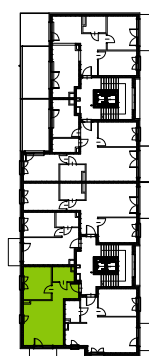

Słoneczne Miasteczko

nr C.018

Powierzchnia **41,38 m²**

Piętro **4**

Aranżacja mieszkania jest przykładowa

Powierzchnia **użytkowa**

przedpokój	5,43 m ²
łazienka	3,67 m ²
pokój z aneksem kuchennym	21,23 m ²
pokój	11,05 m ²
Razem	41,38 m²
+balkon	3,90 m ²

Rzut kondygnacji **Piętro 4**

Plan osiedla **Budynek A**

U nas nigdy nie płacisz za powierzchnię pod ścianami działowymi