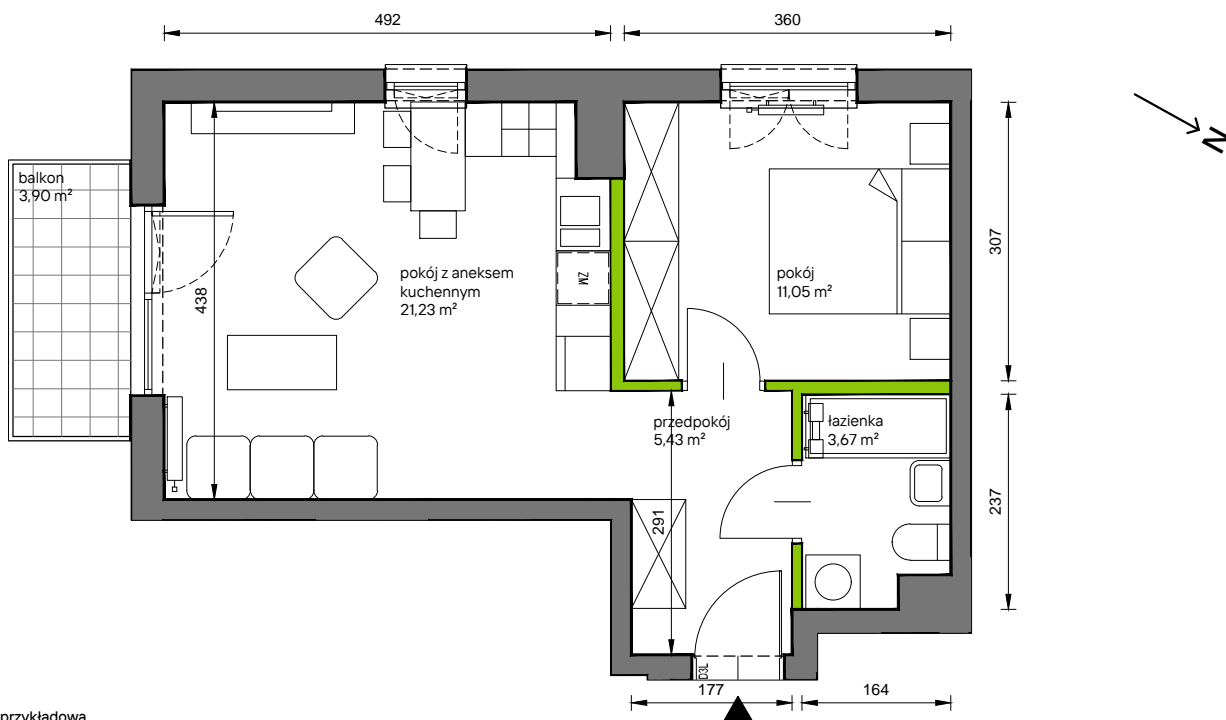

Słoneczne Miasteczko

nr C.018

Powierzchnia **41,38 m²**

Piętro **4**

Aranżacja mieszkania jest przykładowa

Powierzchnia **użytkowa**

przedpokój	5,43 m ²
łazienka	3,67 m ²
pokój z aneksem kuchennym	21,23 m ²
pokój	11,05 m ²
Razem	41,38 m²
+balkon	3,90 m ²

Rzut kondygnacji **Piętro 4**

Plan osiedla **Budynek A**

U nas nigdy nie płacisz za powierzchnię pod ścianami działowymi