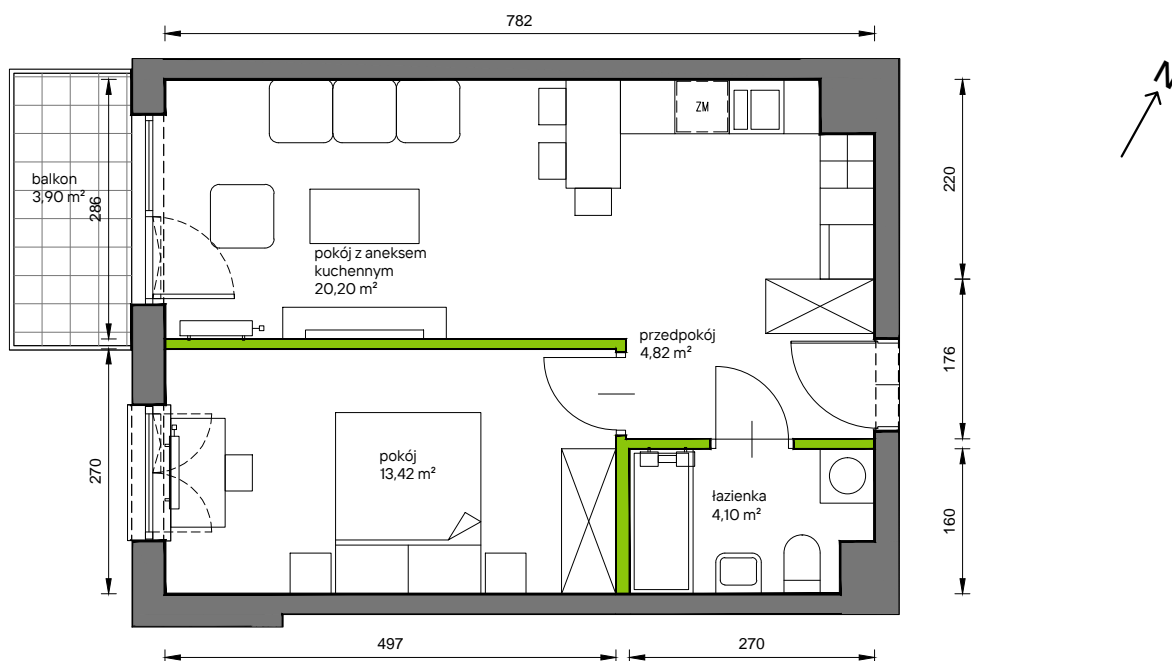

Słoneczne Miasteczko

nr B.061

Powierzchnia **42,54 m²**

Piętro 1

Aranżacja mieszkania jest przykładowa

Rzut kondygnacji **Piętro 1**

przedpokój	4,82 m ²
łazienka	4,10 m ²
pokój z aneksem kuchennym	20,20 m ²
pokój	13,42 m ²
Razem	42,54 m²
+balkon	3,90 m ²

U nas nigdy nie płacisz za powierzchnię pod ścianami działowymi

Plan osiedla **Budynek B**