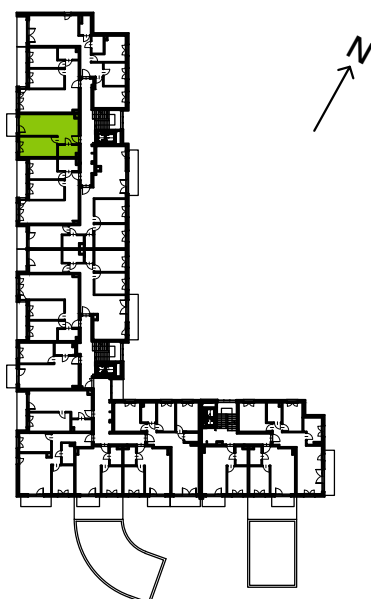

Słoneczne Miasteczko

nr B.061

Powierzchnia **42,54 m²**

Piętro 1

Aranżacja mieszkania jest przykładowa

Rzut kondygnacji **Piętro 1**

przedpokój	4,82 m ²
łazienka	4,10 m ²
pokój z aneksem kuchennym	20,20 m ²
pokój	13,42 m ²
Razem	42,54 m²
+balkon	3,90 m ²

U nas nigdy nie płacisz za powierzchnię pod ścianami działowymi

Plan osiedla **Budynek B**