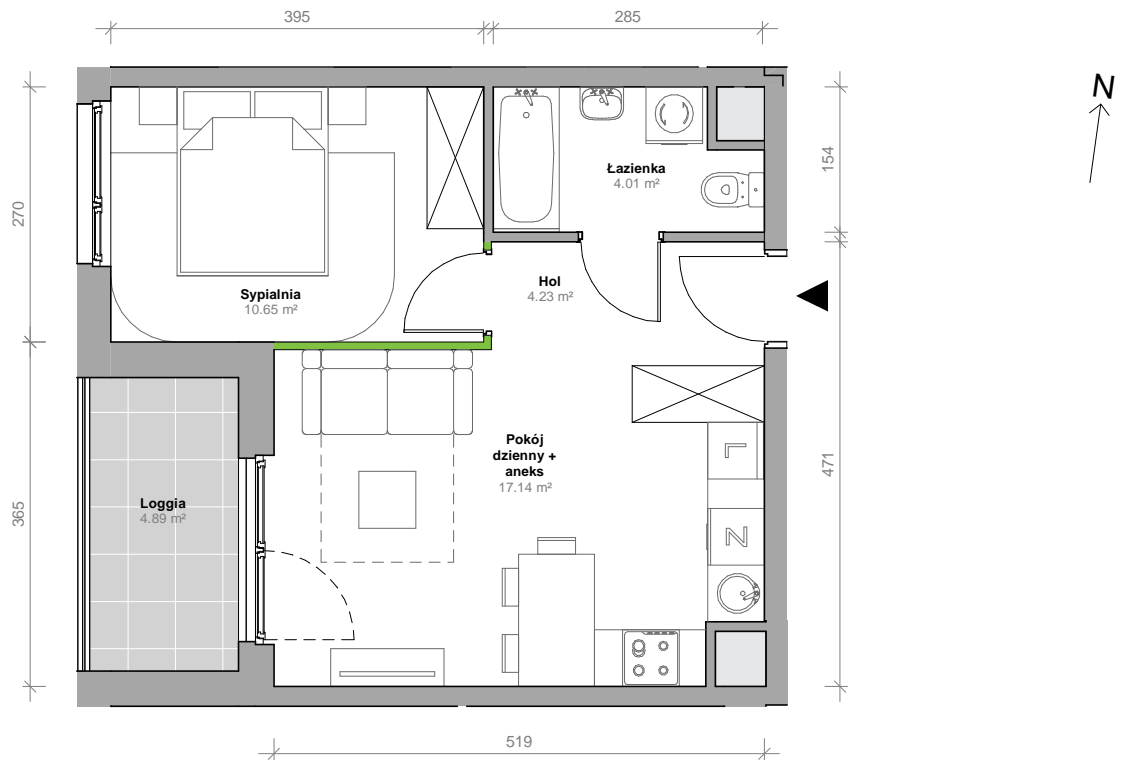

Przemyska Vita

H.3.M08

Powierzchnia **36,03 m²**

Piętro **3**

Aranżacja mieszkania jest przykładowa.

Powierzchnia **użytkowa**

nie uwzględnia powierzchni pod ścianami działowymi

Hol	4,23 m ²
Pokój dzienny + aneks	17,14 m ²
Sypialnia	10,65 m ²
Łazienka	4,01 m ²
Razem	36,03 m²
+ loggia	4,89 m ²

Rzut kondygnacji **3**

Plan osiedla **Budynek H**

U nas nigdy nie płacisz za powierzchnię pod ścianami działowymi