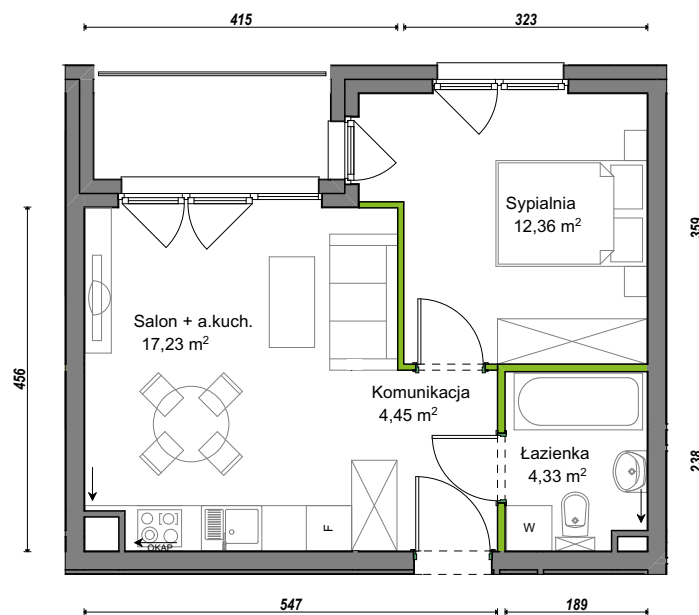

## nr C1/C/18

Powierzchnia **38,37 m<sup>2</sup>**

Piętro **2**

Aranżacja mieszkania jest przykładowa.

### Powierzchnia użytkowa

### Rzut kondygnacji Piętro 2

Komunikacja	4,45 m <sup>2</sup>
Łazienka	4,33 m <sup>2</sup>
Salon + a.kuch.	17,23 m <sup>2</sup>
Sypialnia	12,36 m <sup>2</sup>
<b>Razem</b>	<b>38,37 m<sup>2</sup></b>
+Loggia	4,02 m <sup>2</sup>