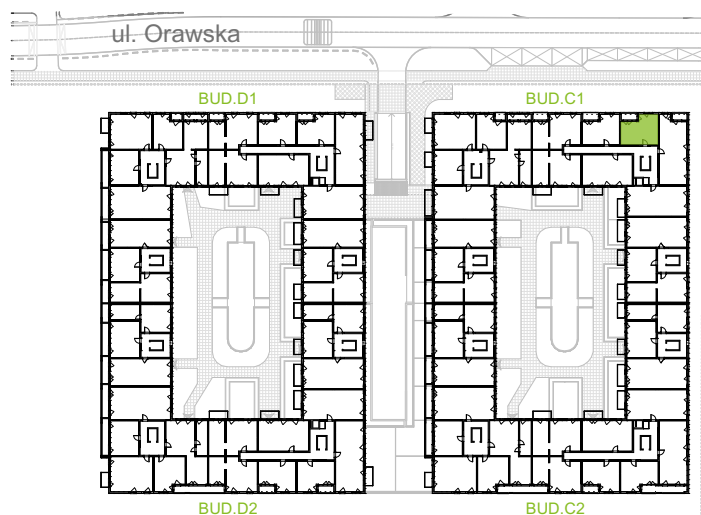

## nr C1/C/18

Powierzchnia **38,37 m<sup>2</sup>**

Piętro **2**

Aranżacja mieszkania jest przykładowa.

### Powierzchnia użytkowa

### Rzut kondygnacji Piętro 2

Komunikacja	4,45 m <sup>2</sup>
Łazienka	4,33 m <sup>2</sup>
Salon + a.kuch.	17,23 m <sup>2</sup>
Sypialnia	12,36 m <sup>2</sup>
<b>Razem</b>	<b>38,37 m<sup>2</sup></b>
+Loggia	4,02 m <sup>2</sup>