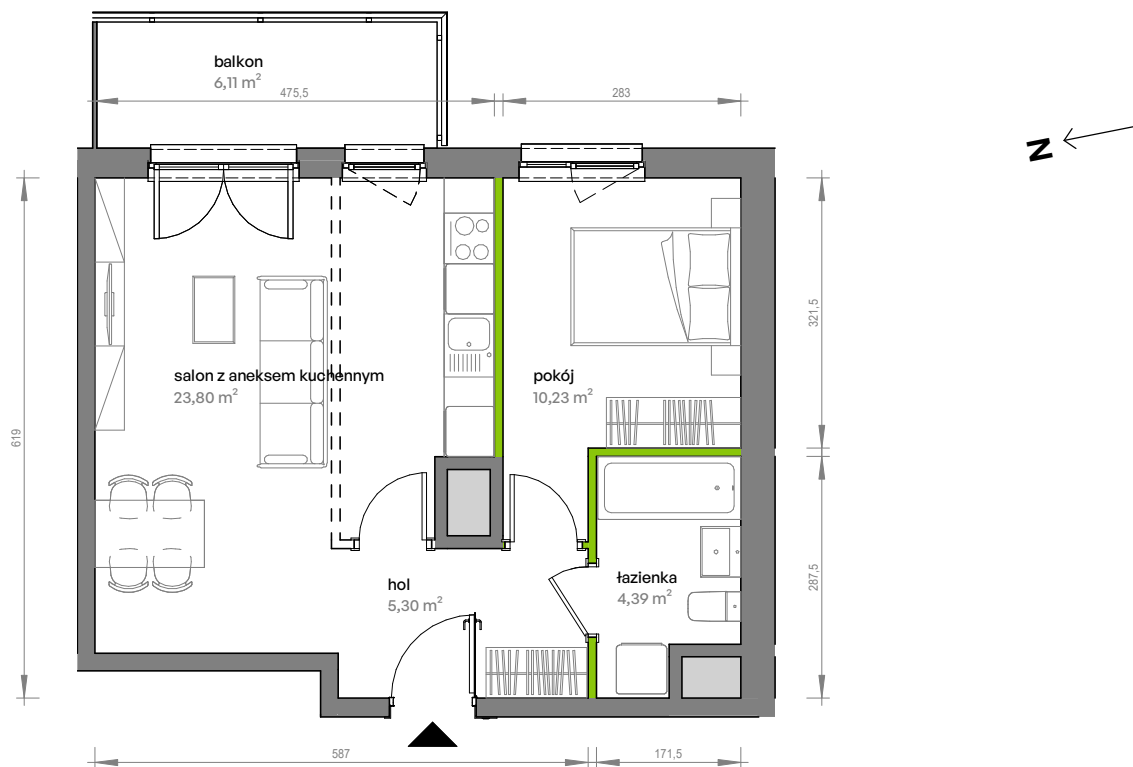

# Unii Lubelskiej Vita.

nr A.07.085

Powierzchnia **43,72 m<sup>2</sup>**

Piętro 7

Aranżacja mieszkania jest przykładowa

## Powierzchnia użytkowa

hol	5,30 m <sup>2</sup>
pokój	10,23 m <sup>2</sup>
salon z aneksem kuchennym	23,80 m <sup>2</sup>
łazienka	4,39 m <sup>2</sup>
<b>Razem</b>	<b>43,72 m<sup>2</sup></b>
+ balkon	6,11 m <sup>2</sup>

## Rzut kondygnacji Piętro 7

## Plan osiedla

U nas nigdy nie płacisz za powierzchnię pod ścianami działowymi