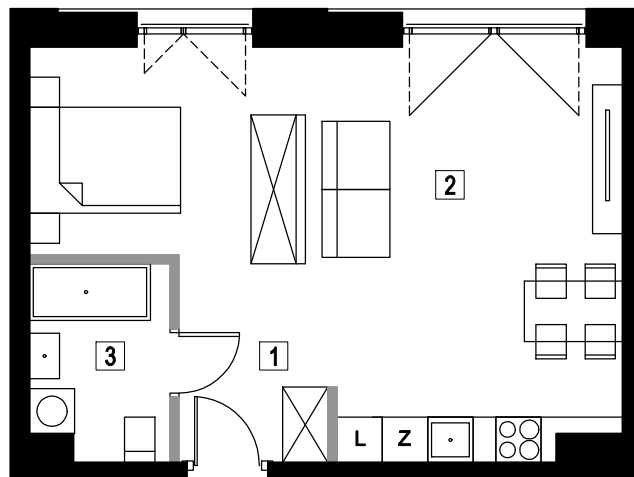

# MIESZKANIE 2.2

1	KOMUNIKACJA	5,18 m <sup>2</sup>
2	POKÓJ DZIENNY Z ANEKSEM KUCHENNYM	32,09 m <sup>2</sup>
3	ŁAZIENKA	4,67 m <sup>2</sup>
SUMA		41,94 m <sup>2</sup>

0 5[m]