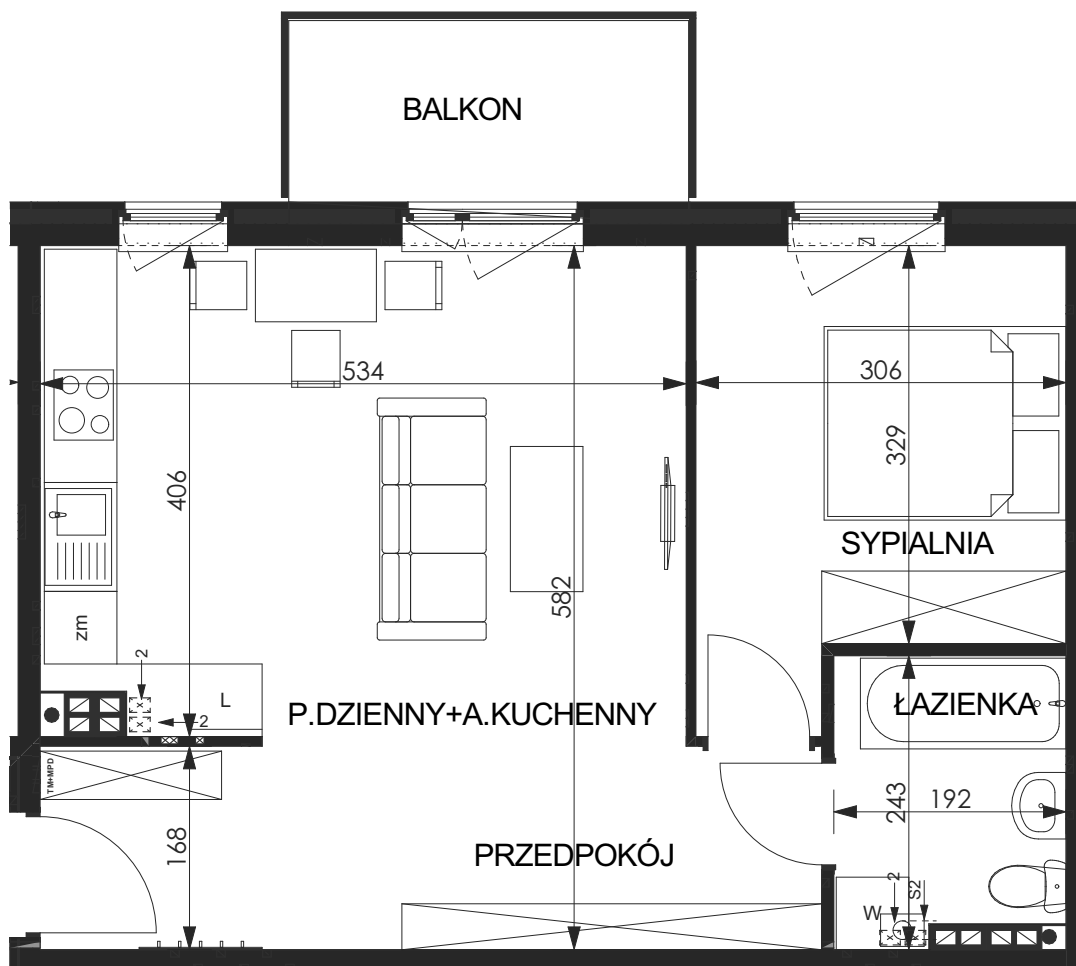

inwestor:

WROCLAWSKIE PRZEDSIĘBIORSTWO
BUDOWNICTWA MIESZKANIOWEGO
„MÓJ DOM” S.A.

Zielona Lutynia

WRÓBLOWICE, UL. POGODNA

BUDYNEK 1
Klatka B
Kondygnacja III (2piętro)
Mieszkanie 3A
M - 2 pok.

powierzchnia użytkowa -	47,6 m²
- przedpokój	10,9 m ²
- pokój dzienny+ aneks kuchenny	21,4 m ²
- sypialnia	10,9 m ²
- łazienka	4,4 m ²
- balkon	5,0 m ²