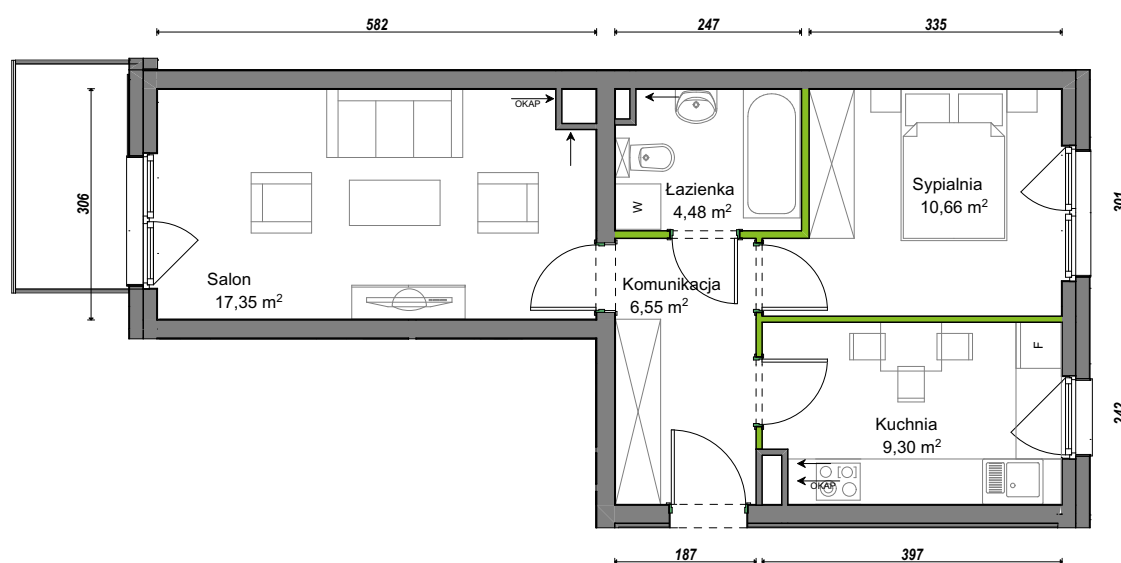

Orawska Vita.

nr D2/E/03

Powierzchnia 48,34 m²

Piętro 1

Aranżacja mieszkania jest przykładowa.

Powierzchnia użytkowa

Komunikacja	6,55 m ²
Kuchnia	9,30 m ²
Łazienka	4,48 m ²
Salon	17,35 m ²
Sypialnia	10,66 m ²
Razem	48,34 m²
+Balkon	4,47 m ²

Rzut kondygnacji Piętro 1

U nas nigdy nie płacisz za powierzchnię pod ścianami dzielowymi.