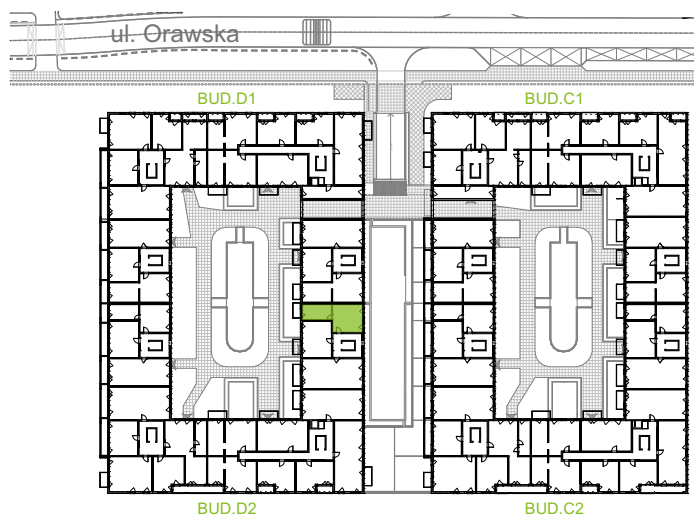

Orawska Vita.

nr D2/E/03

Powierzchnia 48,34 m²

Piętro 1

Aranżacja mieszkania jest przykładowa.

Powierzchnia użytkowa

Komunikacja	6,55 m ²
Kuchnia	9,30 m ²
Łazienka	4,48 m ²
Salon	17,35 m ²
Sypialnia	10,66 m ²
Razem	48,34 m²
+Balkon	4,47 m ²

Rzut kondygnacji Piętro 1

U nas nigdy nie płacisz za powierzchnię pod ścianami dzielowymi.