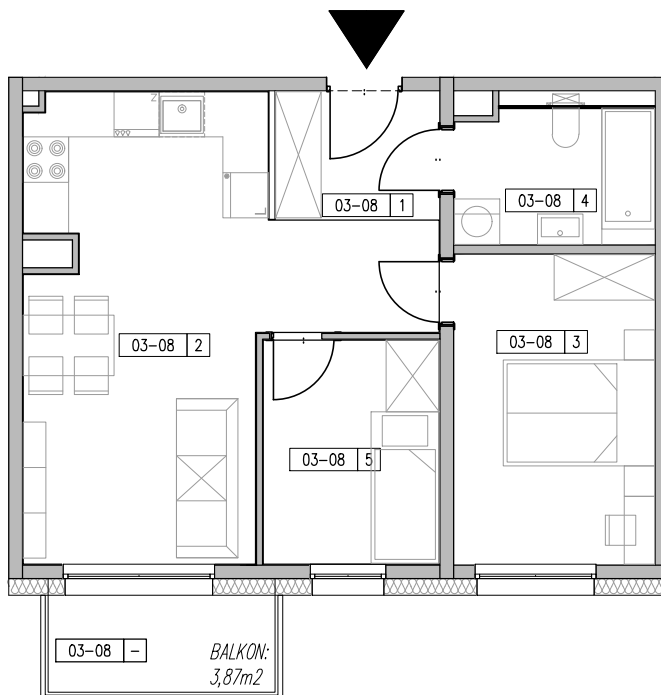

ZESPÓŁ BUDYNKÓW MIESZKALNYCH WIELORODZINNYCH ŁÓDŹ, UL. AUGUSTÓW

ZESTAWIENIE POWIERZCHNI-MIESZKANIE M-3P, POZIOM +3					
NR LOKALU	NAZWA	NR	POMIESZCZENIA	POW_F	SUMA
A-03-08	M-3P	-	BALKON	3.87	3.87
		1	KOMUNIKACJA	3.67	48.78
		2	SALON + ANEKS	22.26	
		3	SYPIALNIA	10.85	
		4	ŁAZIENKA	5.11	
		5	SYPIALNIA	6.89	

NR LOKALU

A.03-08

PIĘTRO

+3

POWIERZCHNIA (Z TARASEM)

52,65 m²