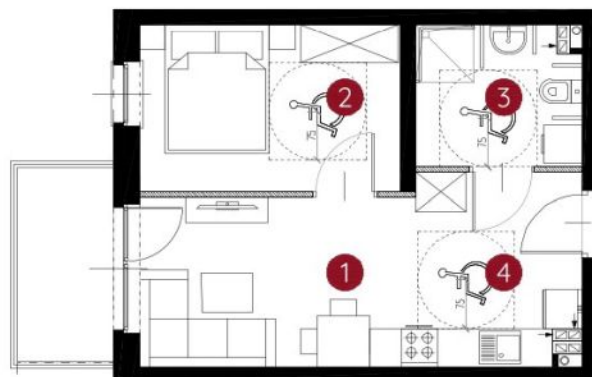

lokal 3.A.108

34,02 m²

piętro 1

budynek 3

Murapol Helio

Toruń, ul. Heweliusza

0 1 2 5m

Podziałka podana z tolerancją +/- 5%

1. salon z aneksem kuchennym	15,10 m ²
2. sypialnia	10,23 m ²
3. łazienka	5,37 m ²
4. przedpokój	3,32 m ²
metaż	34,02 m²

Schemat kondygnacji