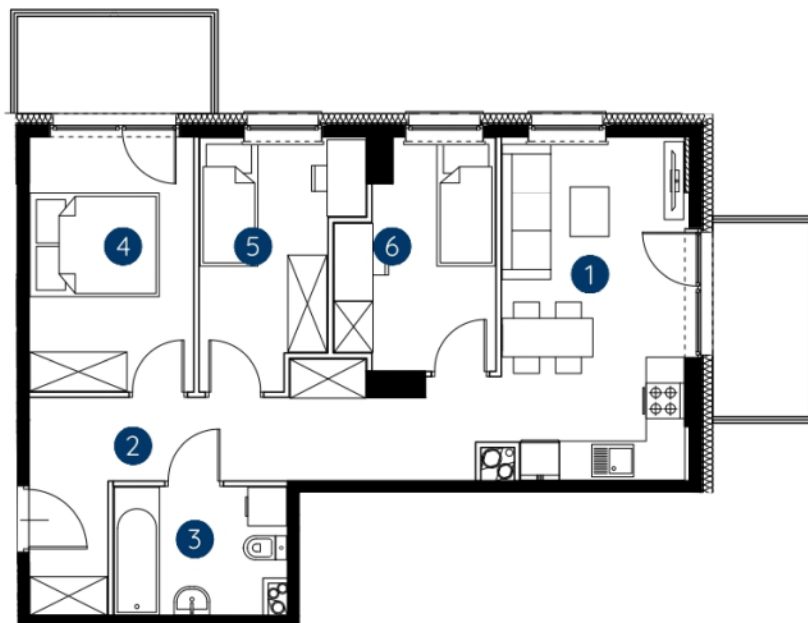

lokal 1.C.3.05

58,35 m²

piętro 3

budynek 1

**Murapol
Rivo**

Bydgoszcz, ul. Dworcowa

1. salon z aneksem kuchennym	14,97 m ²
2. hol wejściowy	12,57 m ²
3. łazienka	5,07 m ²
4. sypialnia	9,90 m ²
5. sypialnia	8,05 m ²
6. sypialnia	7,79 m ²
metraż	58,35 m²

Schemat kondygnacji

0 1 2 5m

Podziałka podana z tolerancją +/- 5%