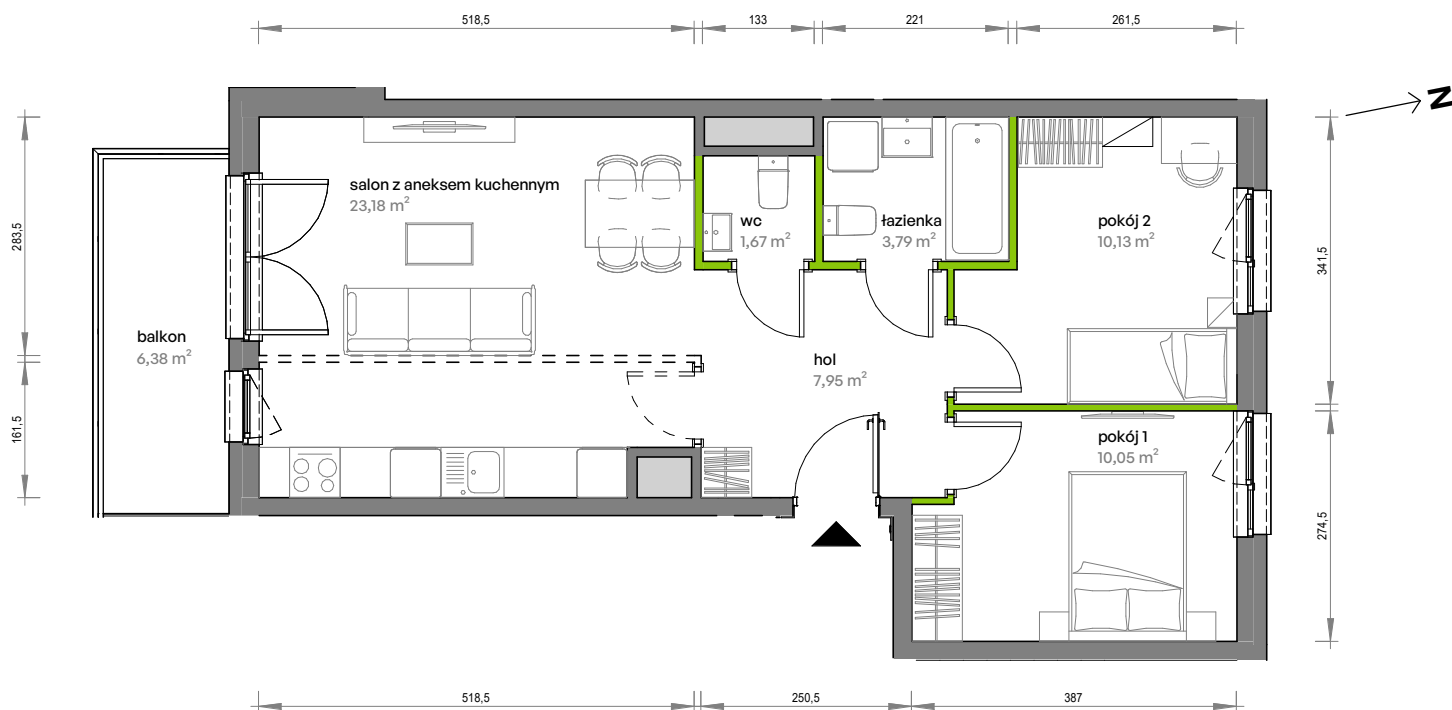

Unii Lubelskiej Vita.

nr C.07.197

Powierzchnia **56,77 m²**

Piętro 7

Aranżacja mieszkania jest przykładowa

Powierzchnia użytkowa

hol	7,95 m ²
pokój 1	10,05 m ²
pokój 2	10,13 m ²
salon z aneksem kuchennym	23,18 m ²
wc	1,67 m ²
łazienka	3,79 m ²
Razem	56,77 m²
+ balkon	6,38 m ²

Rzut kondygnacji Piętro 7

Plan osiedla

U nas nigdy nie płacisz za powierzchnię pod ścianami działowymi