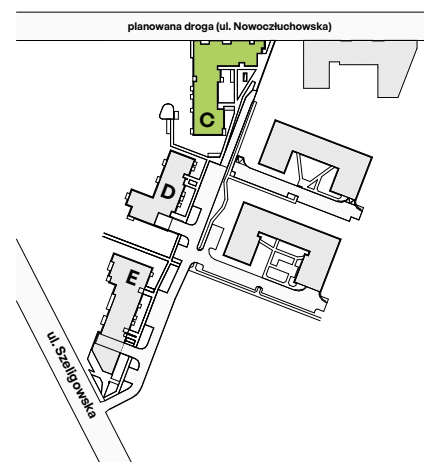

Plan osiedla Budynek C

U nas nigdy nie płacisz za powierzchnię pod ścianami działowymi