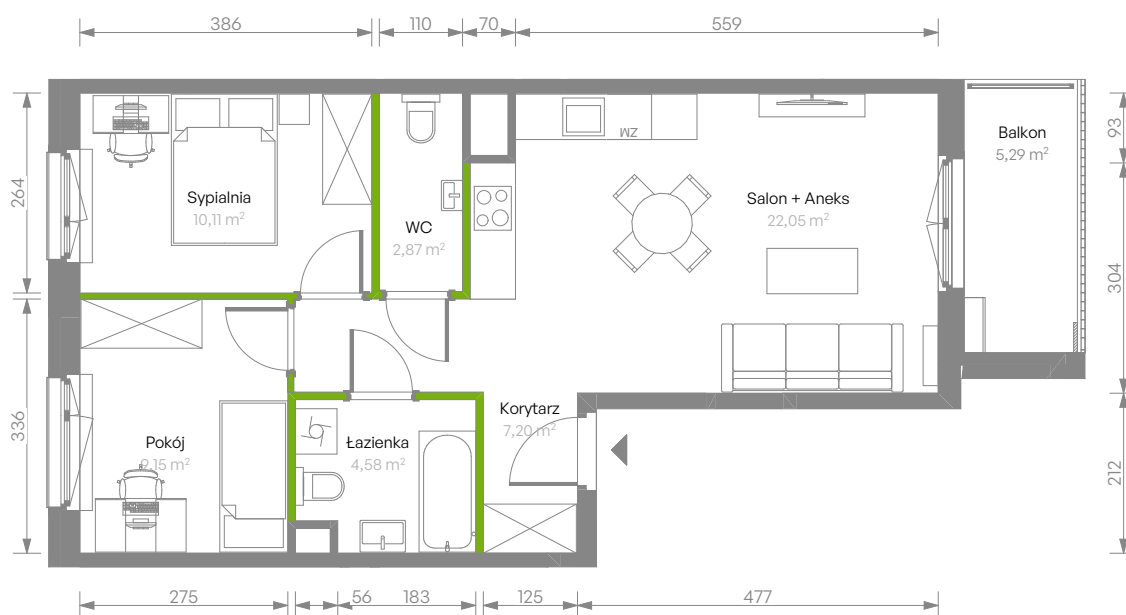

## nr C.57

Powierzchnia **55,96 m<sup>2</sup>**

**Piętro 5**

Aranżacja mieszkania jest przykładowa

### Powierzchnia użytkowa

Salon+Aneks	22,05 m <sup>2</sup>
Sypialnia	10,11 m <sup>2</sup>
Pokój	9,15 m <sup>2</sup>
Łazienka	4,58 m <sup>2</sup>
WC	2,87 m <sup>2</sup>
Korytarz	7,20 m <sup>2</sup>
<b>Razem</b>	<b>55,96 m<sup>2</sup></b>
+ Balkon	5,29 m <sup>2</sup>

### Rzut kondygnacji Piętro 5