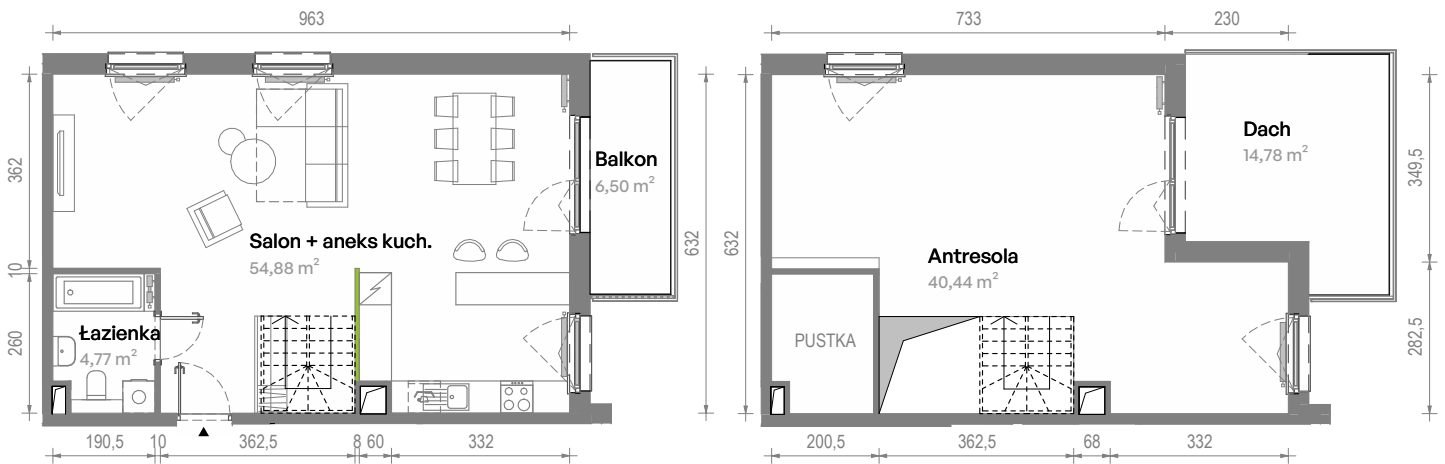

Południe Vita.

nr F1.03.32

Powierzchnia **100,09 m²**

Piętro **3**

Aranżacja mieszkania jest przykładowa.
Podano orientacyjne wymiary pomieszczeń.

Powierzchnia **użytkowa**

Rzut kondygnacji **Piętro 3**

Plan osiedla **Budynek F1**

Salon + aneks kuch.	54,88 m ²
Łazienka	4,77 m ²
Antresola	40,44 m ²
Razem	100,09 m²
+ Balkon	6,50 m ²
+ Dach	14,78 m ²

U nas nigdy nie płacisz za powierzchnię pod ścianami działowymi