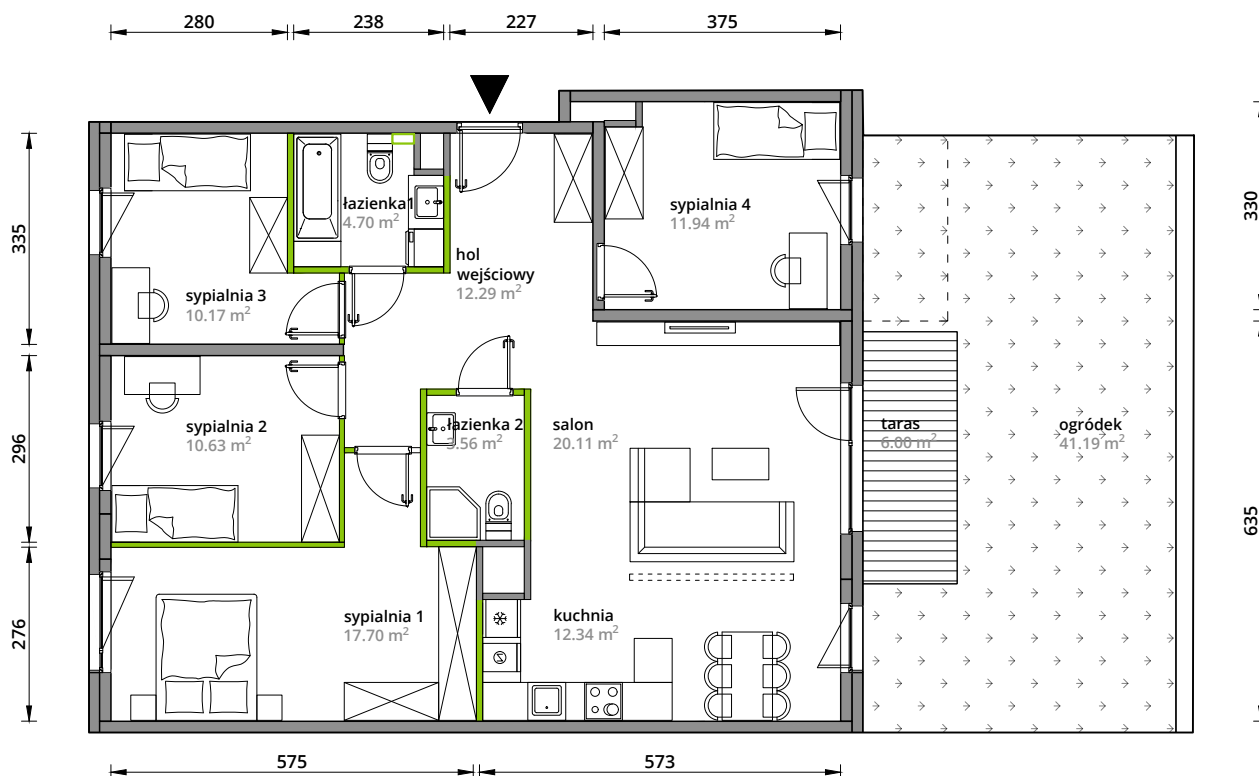

Aleje Praskie.

nr 74

Powierzchnia **103,44m²**

Parter

Aranżacja mieszkania jest przykładowa.

Powierzchnia **użytkowa**

hol wejściowy	12.29 m ²
salon	20.11 m ²
kuchnia	12.34 m ²
łazienka1	4.70 m ²
sypialnia 1	17.70 m ²
sypialnia 2	10.63 m ²
sypialnia 3	10.17 m ²
sypialnia 4	11.94 m ²
łazienka 2	3.56 m ²
+taras	6.00 m²
+ogródek	41.19 m²
	103,44 m²

U nas nigdy nie płacisz za powierzchnię pod ścianami działowymi.

Rzut kondygnacji 0

Plan osiedla **Budynek 3-A**