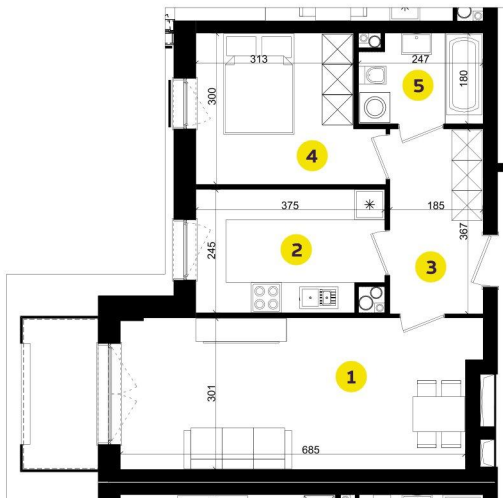

MIESZKANIE A3H

Pow.: 50,19 m²
Piętro: 2

**NOWE
ZŁOTNO**

1. Salon	20,68 m ²
2. Kuchnia	8,70 m ²
3. Przedpokój	6,68 m ²
4. Pokój	9,96 m ²
5. Łazienka	4,17 m ²

Powierzchnia:	50,19 m ²
Balkon:	4,20 m ²