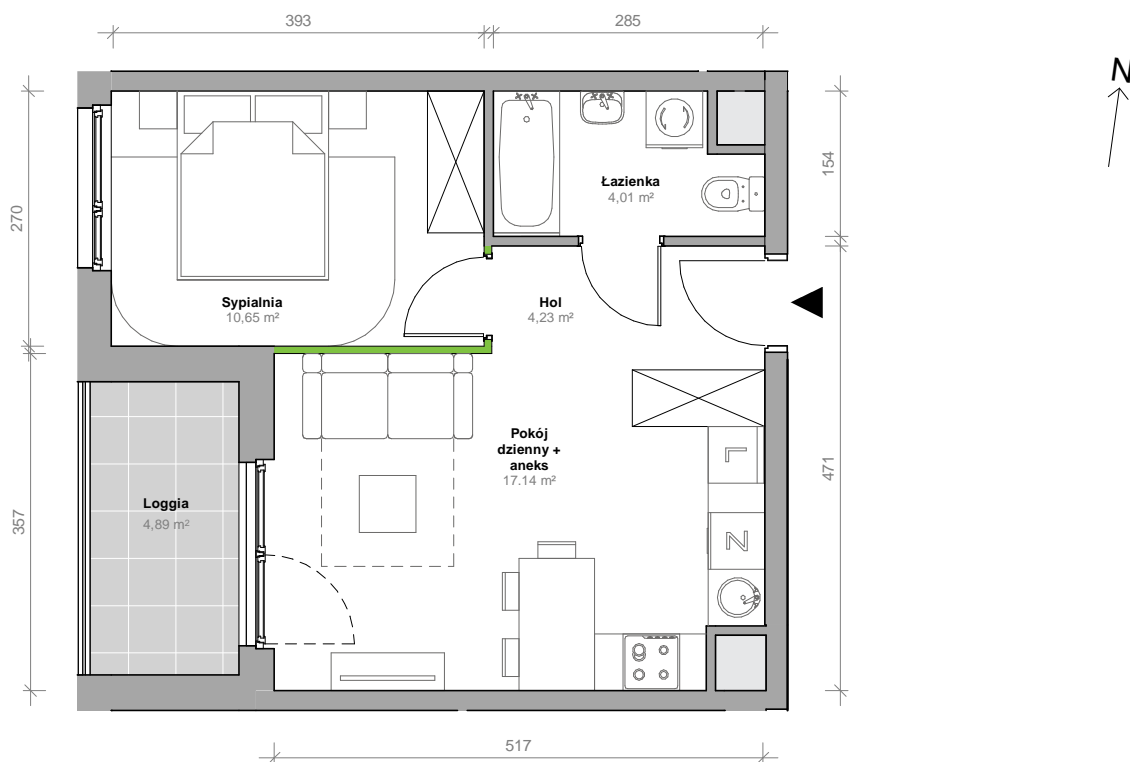

Przemyska Vita

I.3.M08

Powierzchnia **36,03 m²**

Piętro 3

Aranżacja mieszkania jest przykładowa.

Powierzchnia **użytkowa**

nie uwzględnia powierzchni pod ścianami działowymi

Pokój dzienny + aneks	17,14 m ²
Sypialnia	10,65 m ²
Łazienka	4,01 m ²
Hol	4,23 m ²
Razem	36,03 m²
+ loggia	4,89 m ²

U nas nigdy nie płacisz za powierzchnię pod ścianami działowymi

Rzut kondygnacji **3**

Plan osiedla **Budynek I**