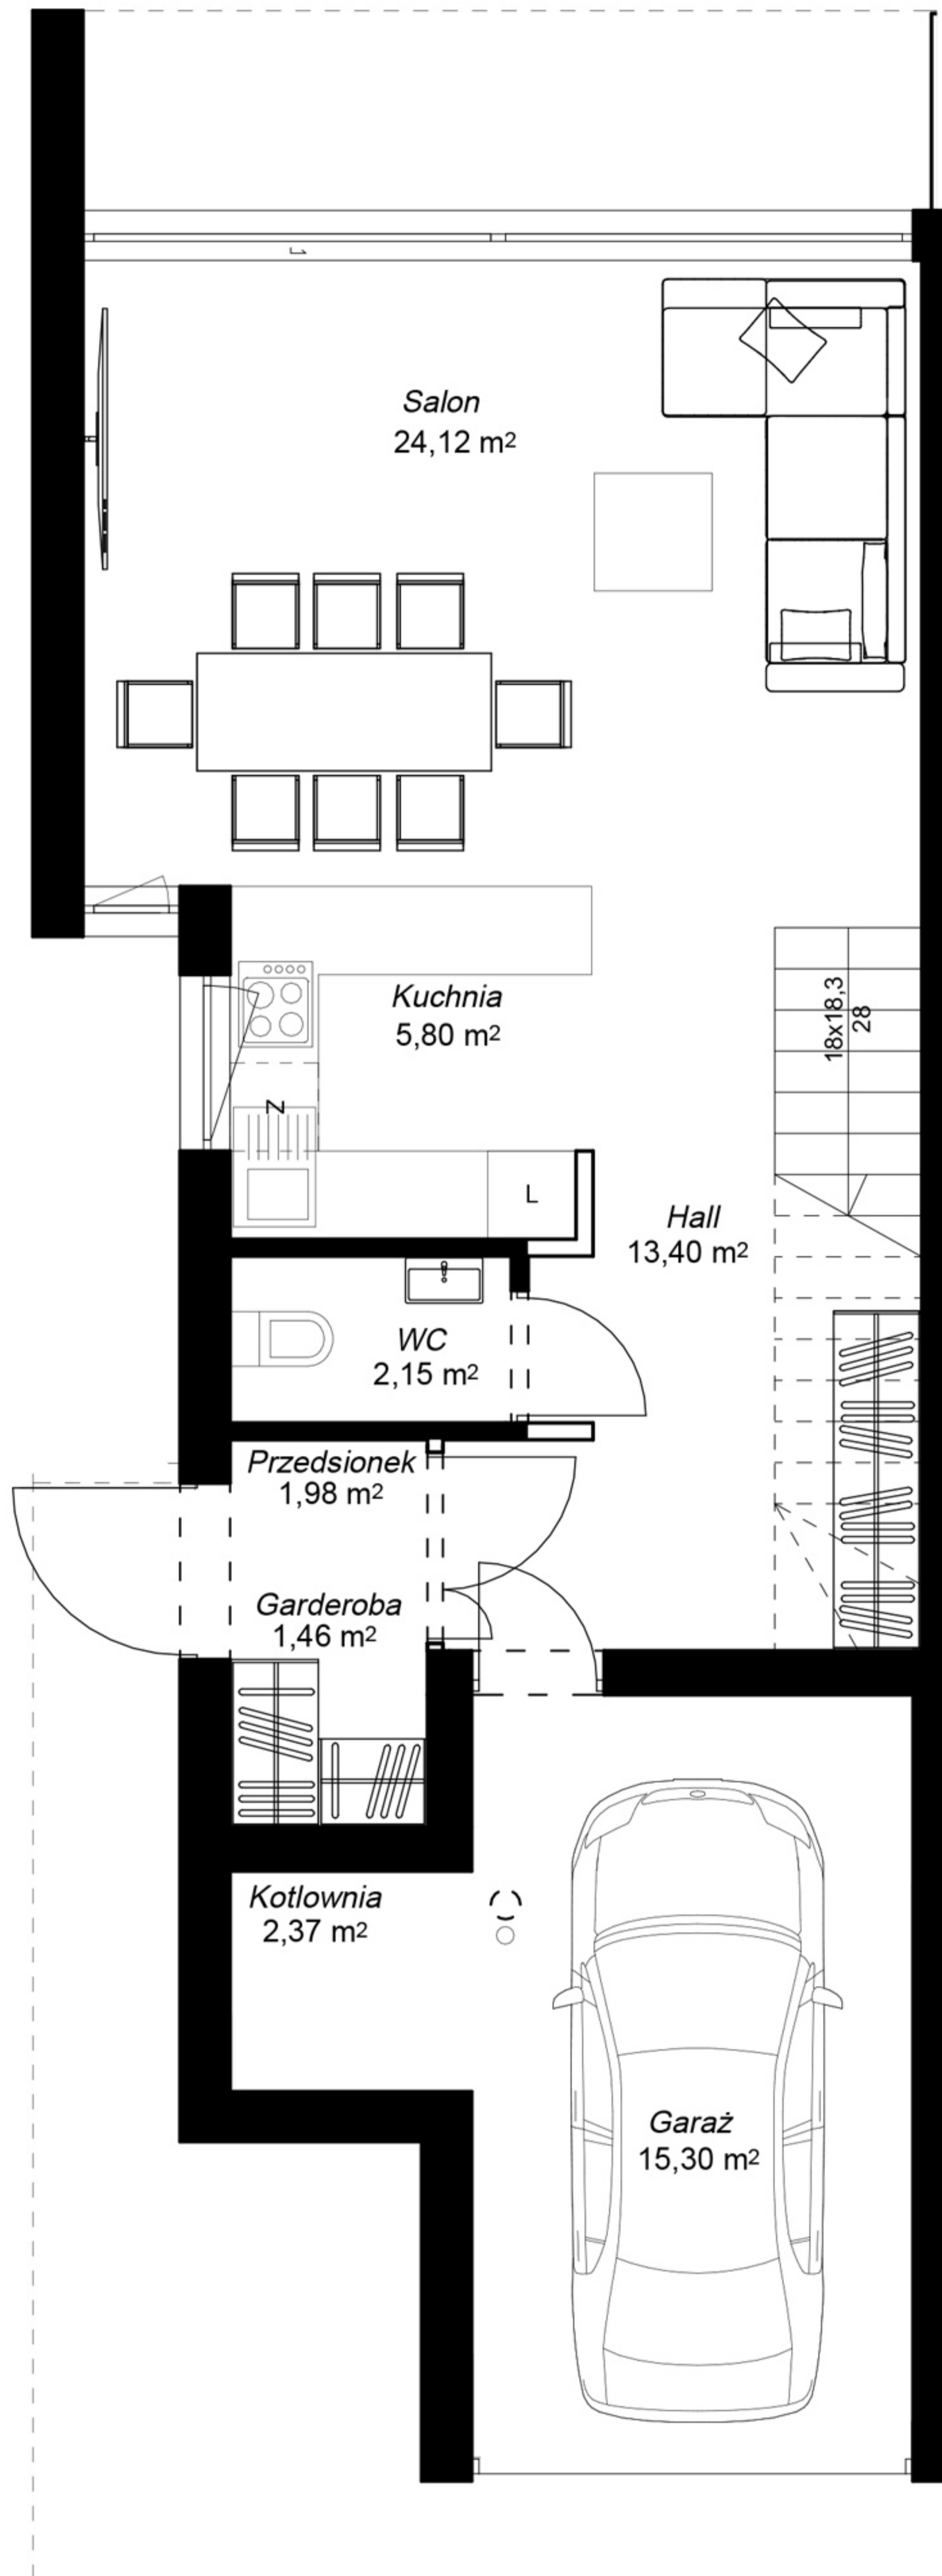

Sasaneck Residence

Luxury living

Rezydencja nr 13
Pow. całkowita - 137,30 m²

Parter

Piętro

ul. Sasanek

Biuro sprzedaży
Vision Development
Łódź 90-265, ul. Piotrkowska 44

+48 535 929 117
+48 513 665 195
+48 516 141 454