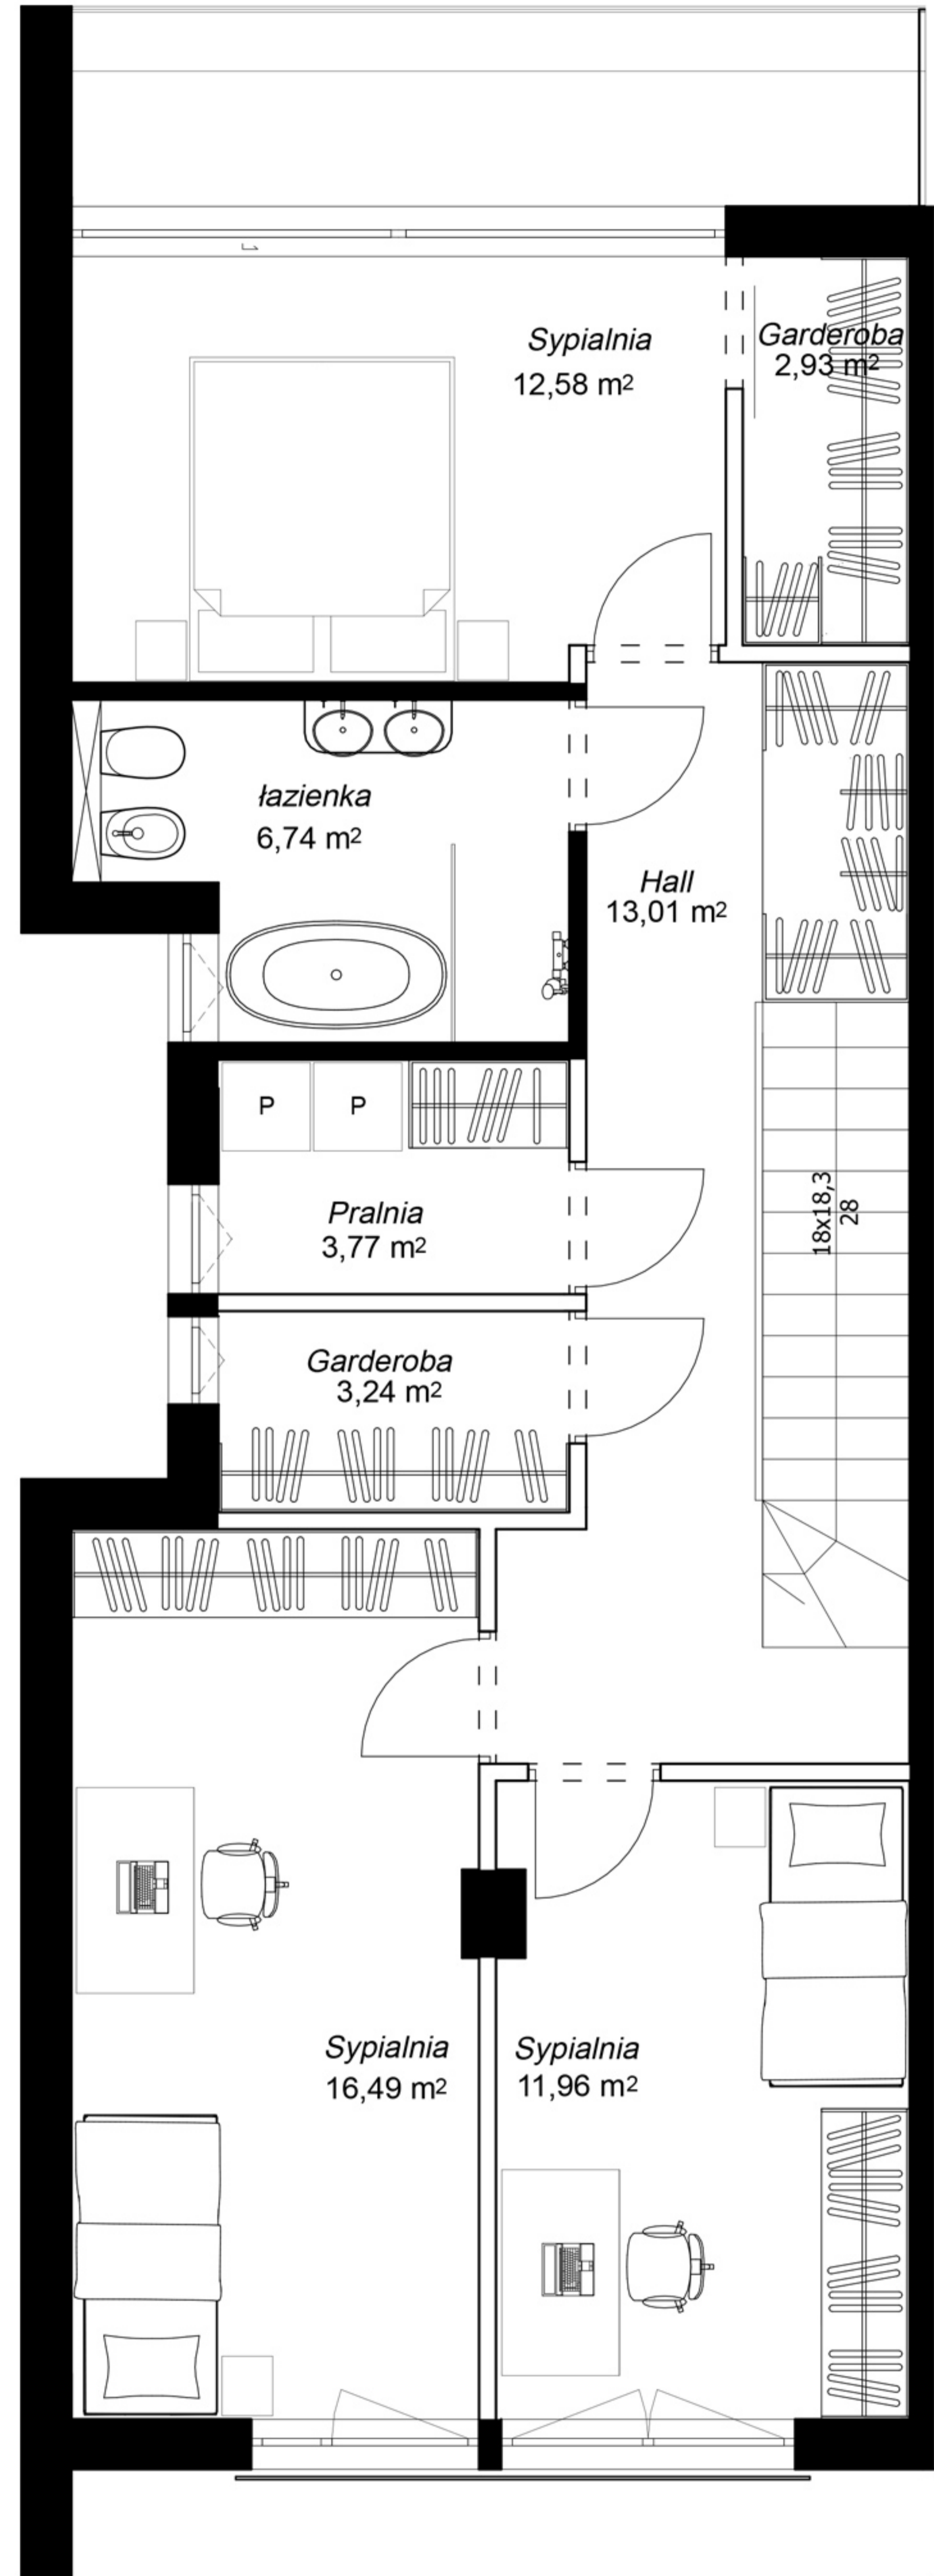

Sasaneck Residence

Luxury living

Rezydencja nr 13
Pow. całkowita - 137,30 m²

Parter

Piętro

ul. Sasanek

Biuro sprzedaży
Vision Development
Łódź 90-265, ul. Piotrkowska 44

+48 535 929 117
+48 513 665 195
+48 516 141 454