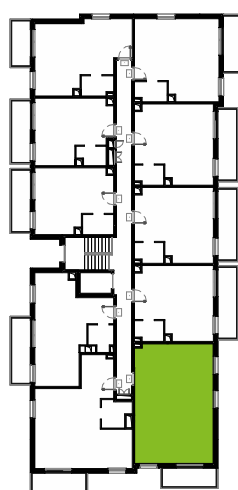

Południe Vita.

nr E1.03.32

Powierzchnia **100,09 m²**

Piętro **03**

Aranżacja mieszkania jest przykładowa.
Podano orientacyjne wymiary pomieszczeń.

Powierzchnia **użytkowa**

Salon + aneks kuch.	54,88 m ²
Łazienka	4,77 m ²
Antresola	40,44 m ²

Razem 100,09 m²

+ Balkon 6,50 m²

+ Dach 14,78 m²

U nas nigdy nie płacisz za powierzchnię pod ścianami działowymi

Rzut kondygnacji **Piętro 03**

Plan osiedla **Budynek E1**