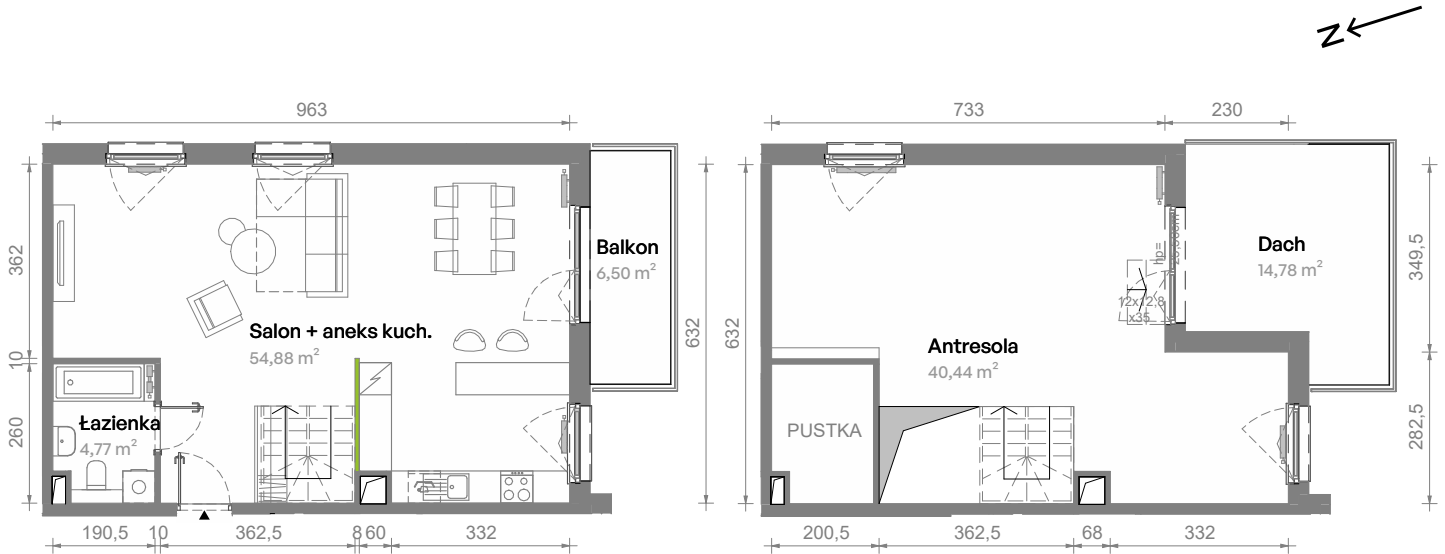

Południe Vita.

nr E1.03.32

Powierzchnia **100,09 m²**

Piętro **03**

Aranżacja mieszkania jest przykładowa.
Podano orientacyjne wymiary pomieszczeń.

Powierzchnia **użytkowa**

Salon + aneks kuch.	54,88 m ²
Łazienka	4,77 m ²
Antresola	40,44 m ²

Razem 100,09 m²

+ Balkon 6,50 m²

+ Dach 14,78 m²

U nas nigdy nie płacisz za powierzchnię pod ścianami działowymi

Rzut kondygnacji **Piętro 03**

Plan osiedla **Budynek E1**