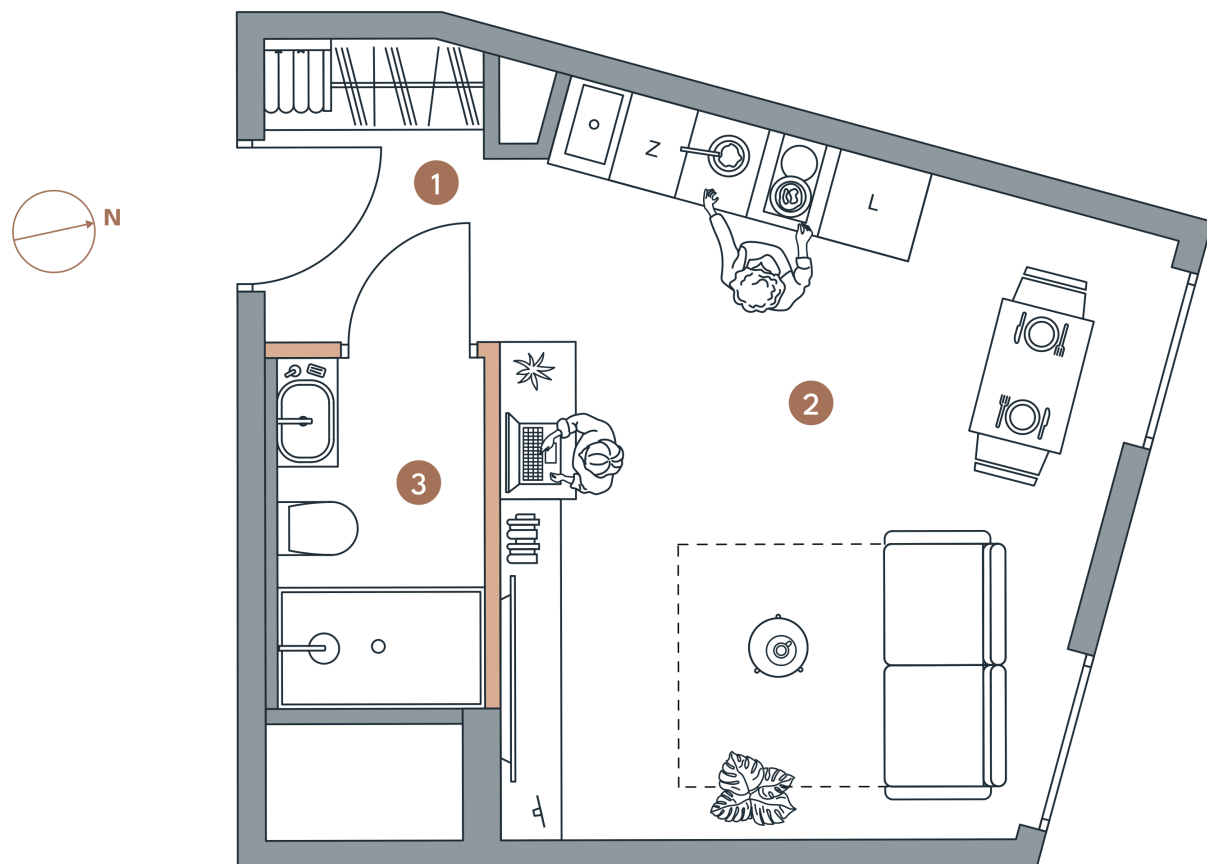

Lokal

Powierzchnia

Piętro

Pokoje

Powierzchnie

2.21

24,03M²

2

1

1 . Przedpokój	2,82 m ²
2 . Pokój z aneks. kuch.	18,01 m ²
3 . Łazienka	3,20 m ²
SUMA	24,03 m ²

LEGENDA

Ściany niedemontowane

Ściany możliwe do demontażu